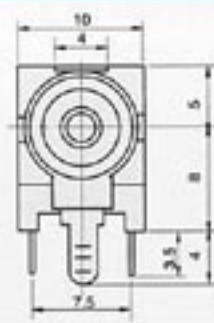

Phono(RCA)Jacks

CTP1-103P

CTP1-104

CTP1-105

CTP1-106

CTP1-107

2

For more information call: 1-800-809-2751