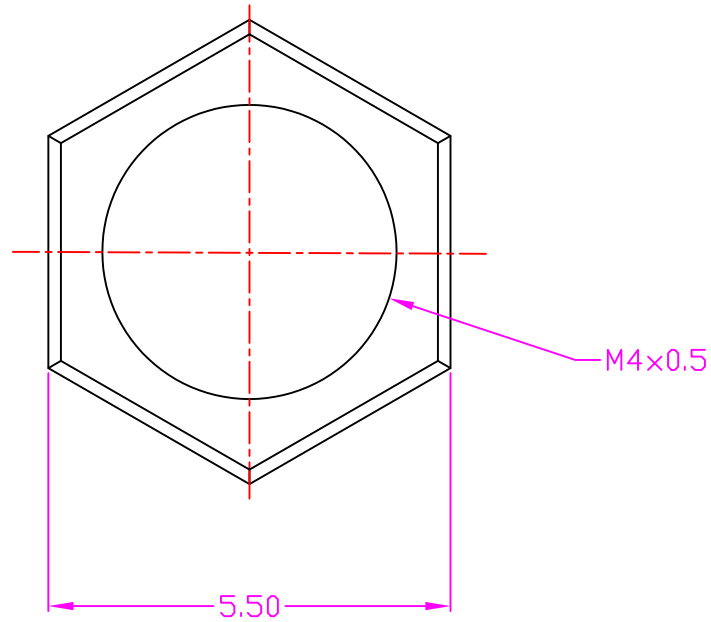

# N-009

BREAK ALL EXTERNAL EDGES

Phone 1-800-809-2751

Fax 1-510-440-0579

[www.connect-tech-products.com](http://www.connect-tech-products.com) • [info@connect-tech-products.com](mailto:info@connect-tech-products.com)