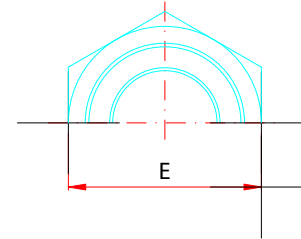

GW52001 through GW52010

SERIE 52 PG/PGT - PRESSACAVI IP 66

Pressacavi IP66

Pressacavi con alloggiamento per tubo rigido IP 66

CODICE	A	B	C	E	H	øF
GW 52 001	8	3	19	16	3.5	12.5
GW 52 002	9	3.5	21.5	19	4	15.2
GW 52 003	10.5	4	25	22	5	18.6
GW 52 004	12	4.5	28.5	24	5.5	20.4
GW 52 024						
GW 52 005	13	5	31	27	6	22.5
GW 52 025						
GW 52 006	14	6	34	32	6.5	28.3
GW 52 026						
GW 52 007	15	8	38	41	8	37
GW 52 027						
GW 52 008	18	9	45	55	9	47
GW 52 028						
GW 52 009	20	9	49	62	10	54
GW 52 029						
GW 52 010	22	9	53	66	14.5	59.3