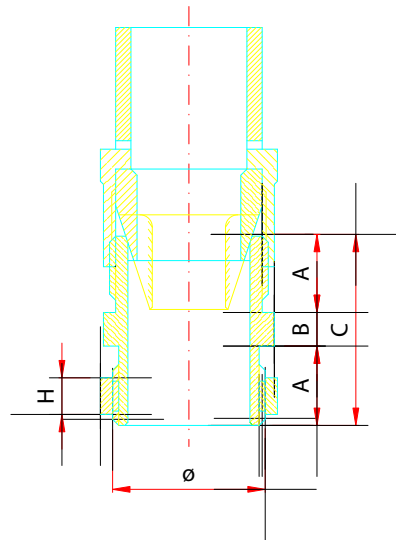

GW52001 through GW52010

SERIE 52 PG/PGT - PRESSACAVI IP 66

Pressacavi IP66

Pressacavi con alloggiamento per tubo rigido IP 66

CODICE	A	B	C	E	H	øF
GW 52 001	8	3	19	16	3.5	12.5
GW 52 002	9	3.5	21.5	19	4	15.2
GW 52 003	10.5	4	25	22	5	18.6
GW 52 004	12	4.5	28.5	24	5.5	20.4
GW 52 024						
GW 52 005	13	5	31	27	6	22.5
GW 52 025						
GW 52 006	14	6	34	32	6.5	28.3
GW 52 026						
GW 52 007	15	8	38	41	8	37
GW 52 027						
GW 52 008	18	9	45	55	9	47
GW 52 028						
GW 52 009	20	9	49	62	10	54
GW 52 029						
GW 52 010	22	9	53	66	14.5	59.3