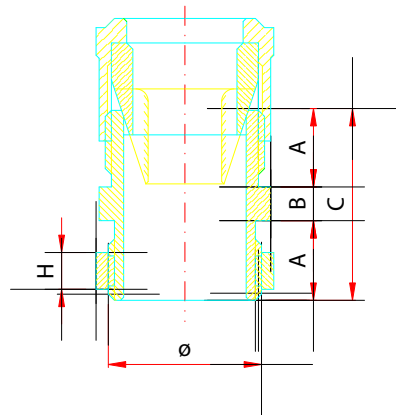

GW52001 through GW52010

SERIE 52 PG/PGT - PRESSACAVI IP 66

Pressacavi IP66

Pressacavi con alloggiamento per tubo rigido IP 66

CODICE	A	B	C	E	H	øF
GW 52 001	8	3	19	16	3.5	12.5
GW 52 002	9	3.5	21.5	19	4	15.2
GW 52 003	10.5	4	25	22	5	18.6
GW 52 004	12	4.5	28.5	24	5.5	20.4
GW 52 024						
GW 52 005	13	5	31	27	6	22.5
GW 52 025						
GW 52 006	14	6	34	32	6.5	28.3
GW 52 026						
GW 52 007	15	8	38	41	8	37
GW 52 027						
GW 52 008	18	9	45	55	9	47
GW 52 028						
GW 52 009	20	9	49	62	10	54
GW 52 029						
GW 52 010	22	9	53	66	14.5	59.3