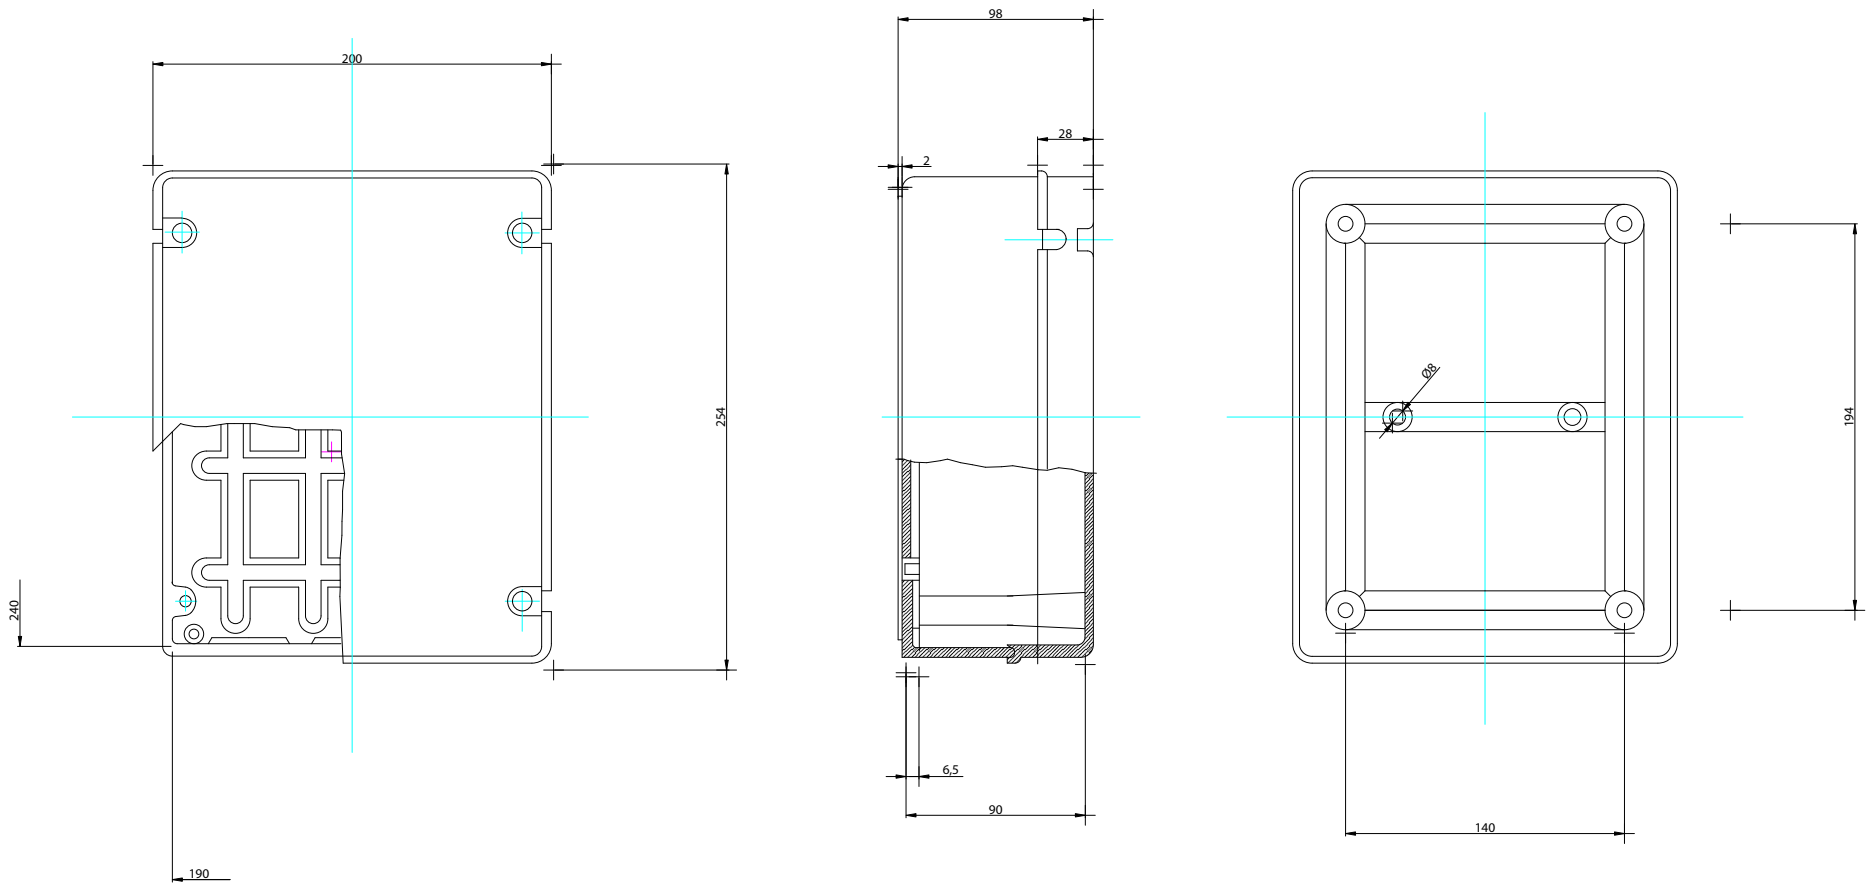

GW44208

Phone 1-800-809-2751

Fax 1-510-440-0579

www.connect-tech-products.com • info@connect-tech-products.com

4428 Technology Drive • Fremont, CA 94538, USA • 510-498-8815 • Fax: 510-440-0579