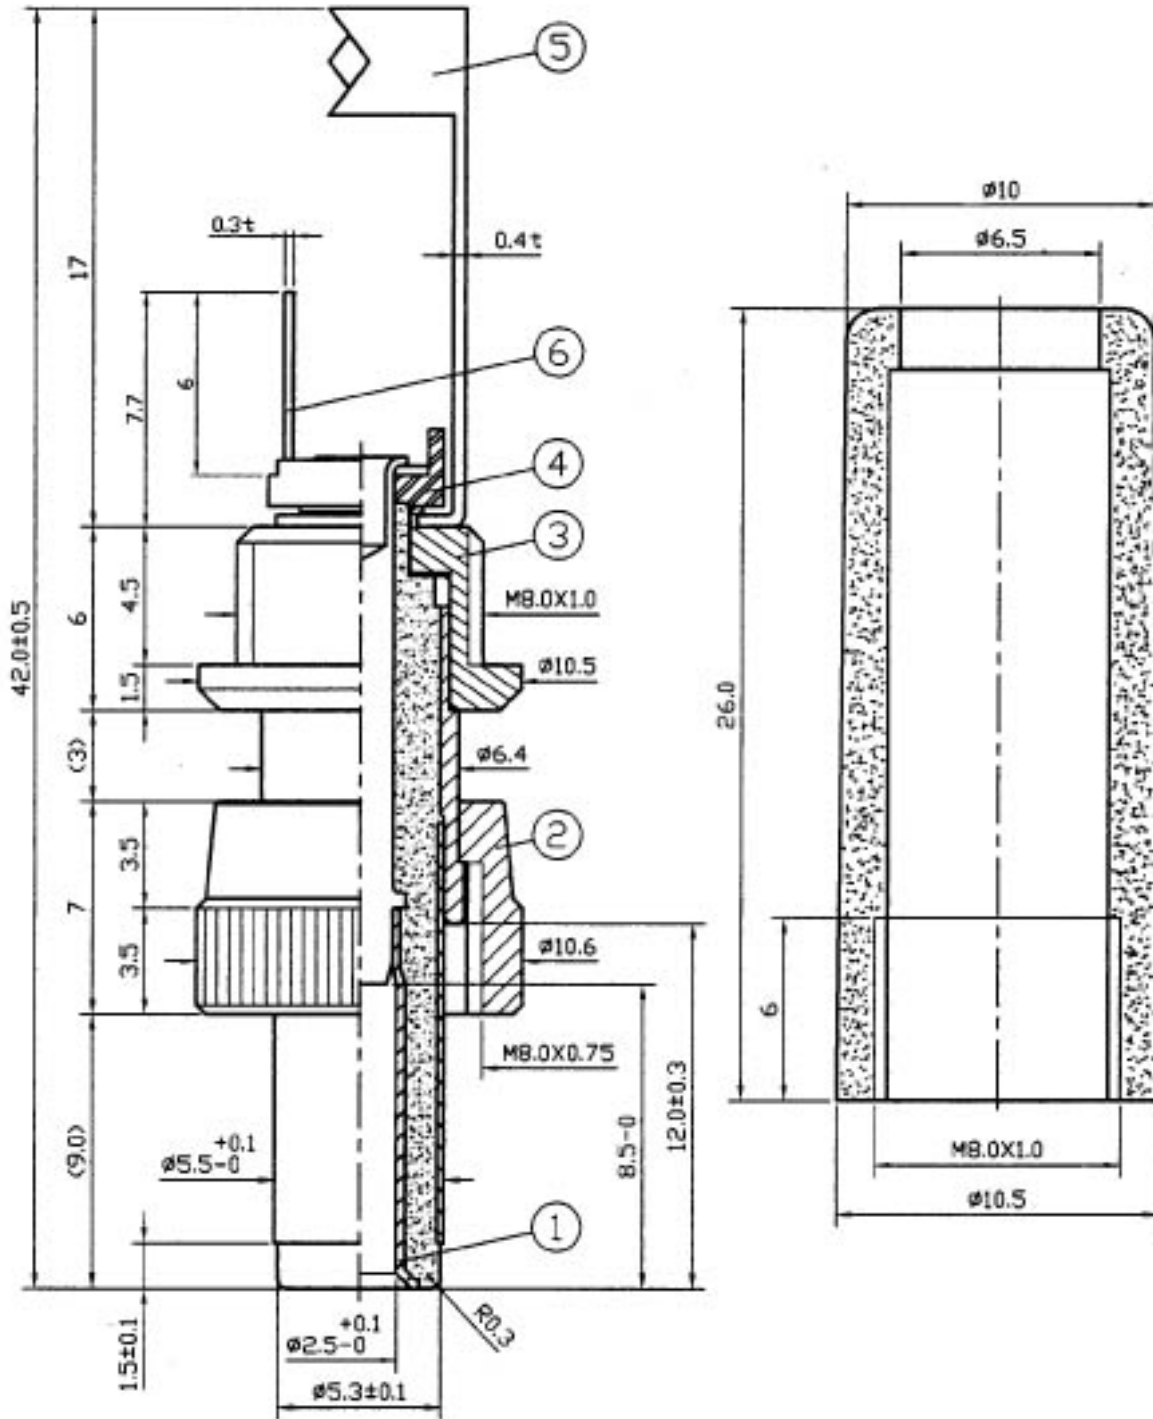

DCP-2626-PL-25

Phone 1-800-809-2751

Fax 1-510-440-0579

www.connect-tech-products.com • info@connect-tech-products.com

4428 Technology Drive • Fremont, CA 94538, USA • 510-498-8815 • Fax: 510-440-0579