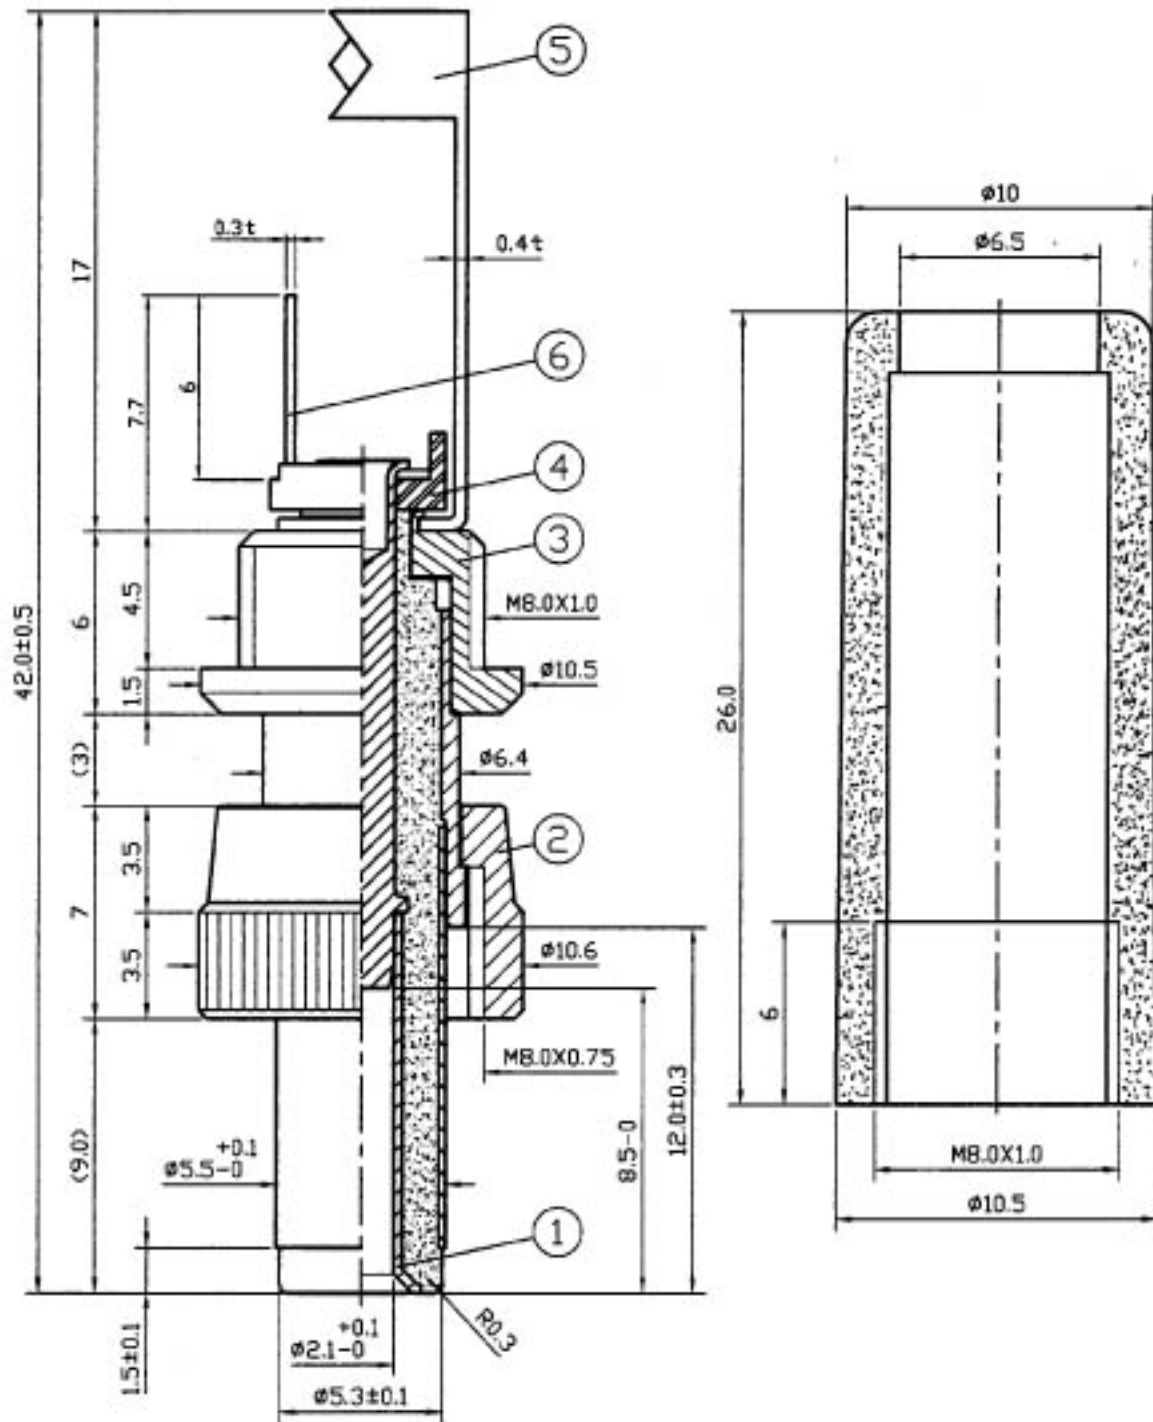

# DCP-2626-PL-20

Phone 1-800-809-2751

Fax 1-510-440-0579

[www.connect-tech-products.com](http://www.connect-tech-products.com) • [info@connect-tech-products.com](mailto:info@connect-tech-products.com)

4428 Technology Drive • Fremont, CA 94538, USA • 510-498-8815 • Fax: 510-440-0579