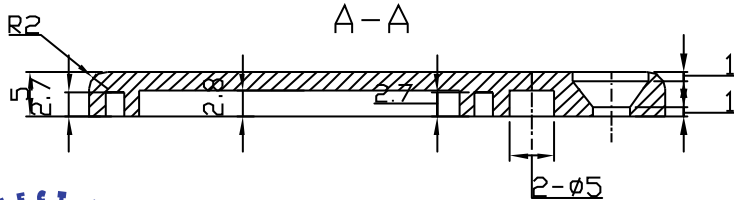

CTPE-104C

Phone 1-800-809-2751

Fax 1-510-440-0579

www.connect-tech-products.com • info@connect-tech-products.com

4428 Technology Drive • Fremont, CA 94538, USA • 510-498-8815 • Fax: 510-440-0579

CTPE-104C

Phone 1-800-809-2751