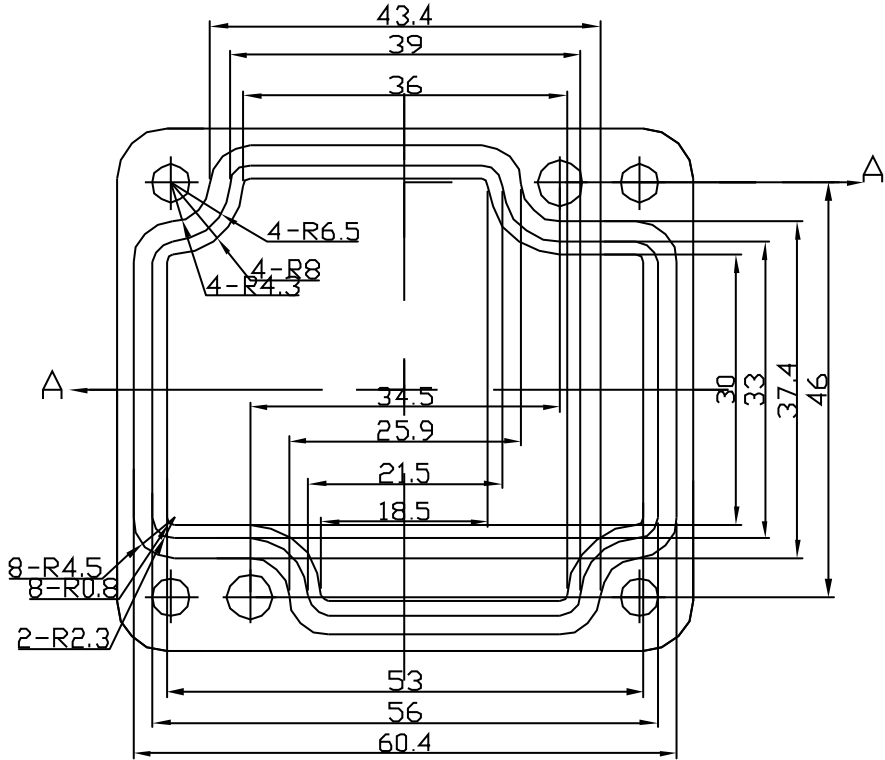

CTPE-104C

Phone 1-800-809-2751

Fax 1-510-440-0579

www.connect-tech-products.com • info@connect-tech-products.com

4428 Technology Drive • Fremont, CA 94538, USA • 510-498-8815 • Fax: 510-440-0579

CTPE-104C

Phone 1-800-809-2751