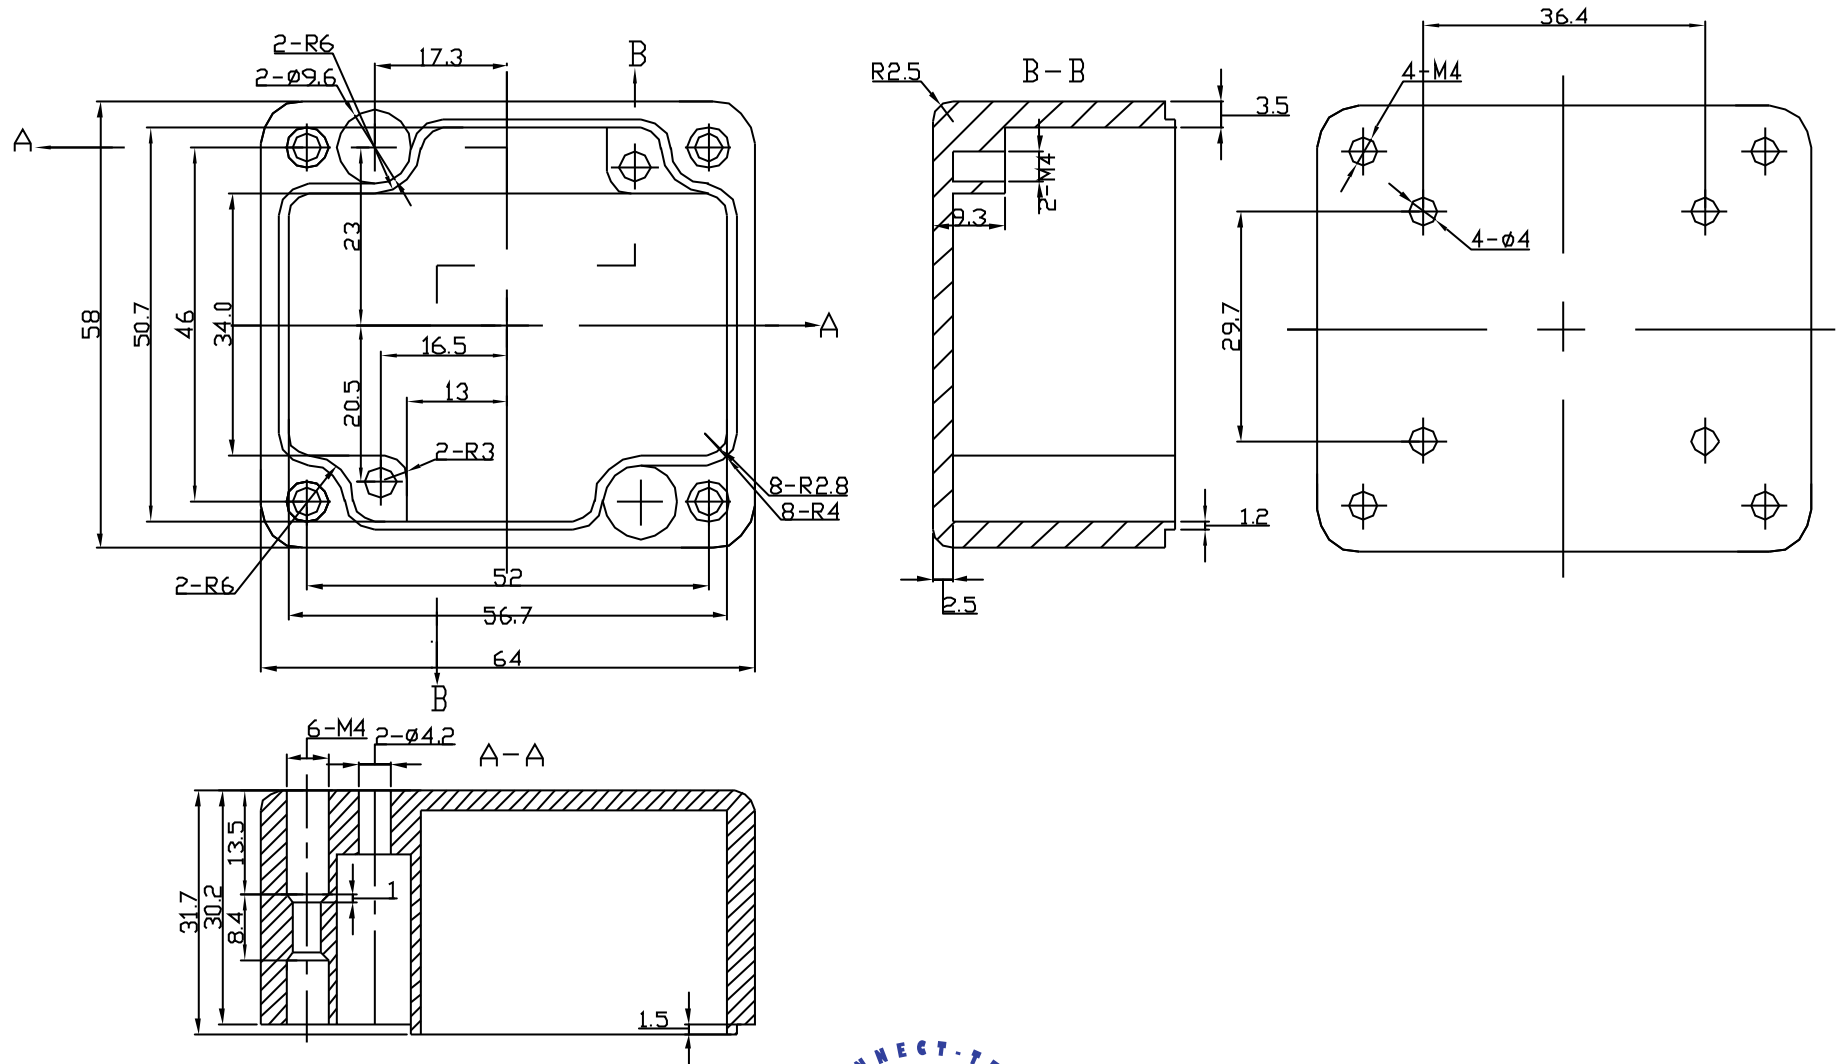

CTPE-104C

Phone 1-800-809-2751

Fax 1-510-440-0579

www.connect-tech-products.com • info@connect-tech-products.com

4428 Technology Drive • Fremont, CA 94538, USA • 510-498-8815 • Fax: 510-440-0579

CTPE-104C

Phone 1-800-809-2751