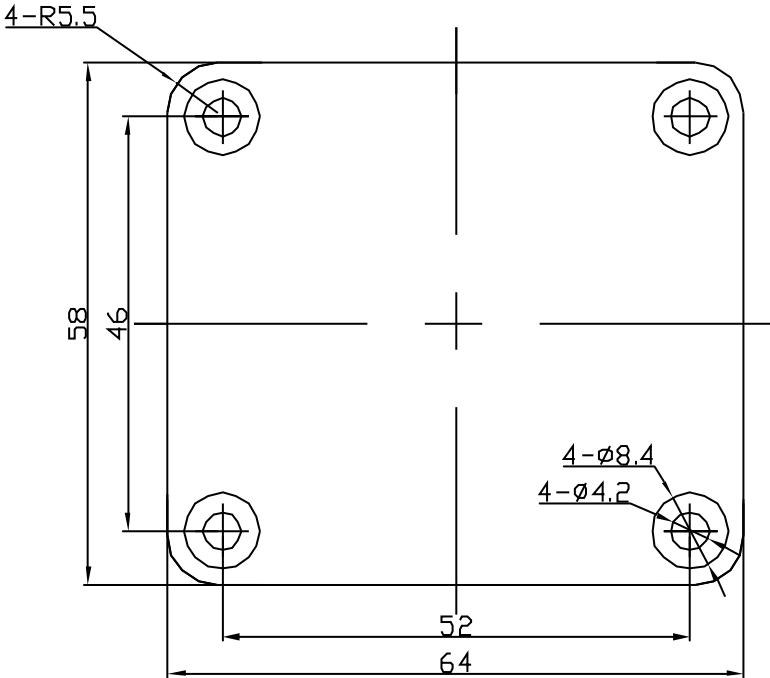

CTPE-104C

Phone 1-800-809-2751

Fax 1-510-440-0579

www.connect-tech-products.com • info@connect-tech-products.com

4428 Technology Drive • Fremont, CA 94538, USA • 510-498-8815 • Fax: 510-440-0579

CTPE-104C

Phone 1-800-809-2751