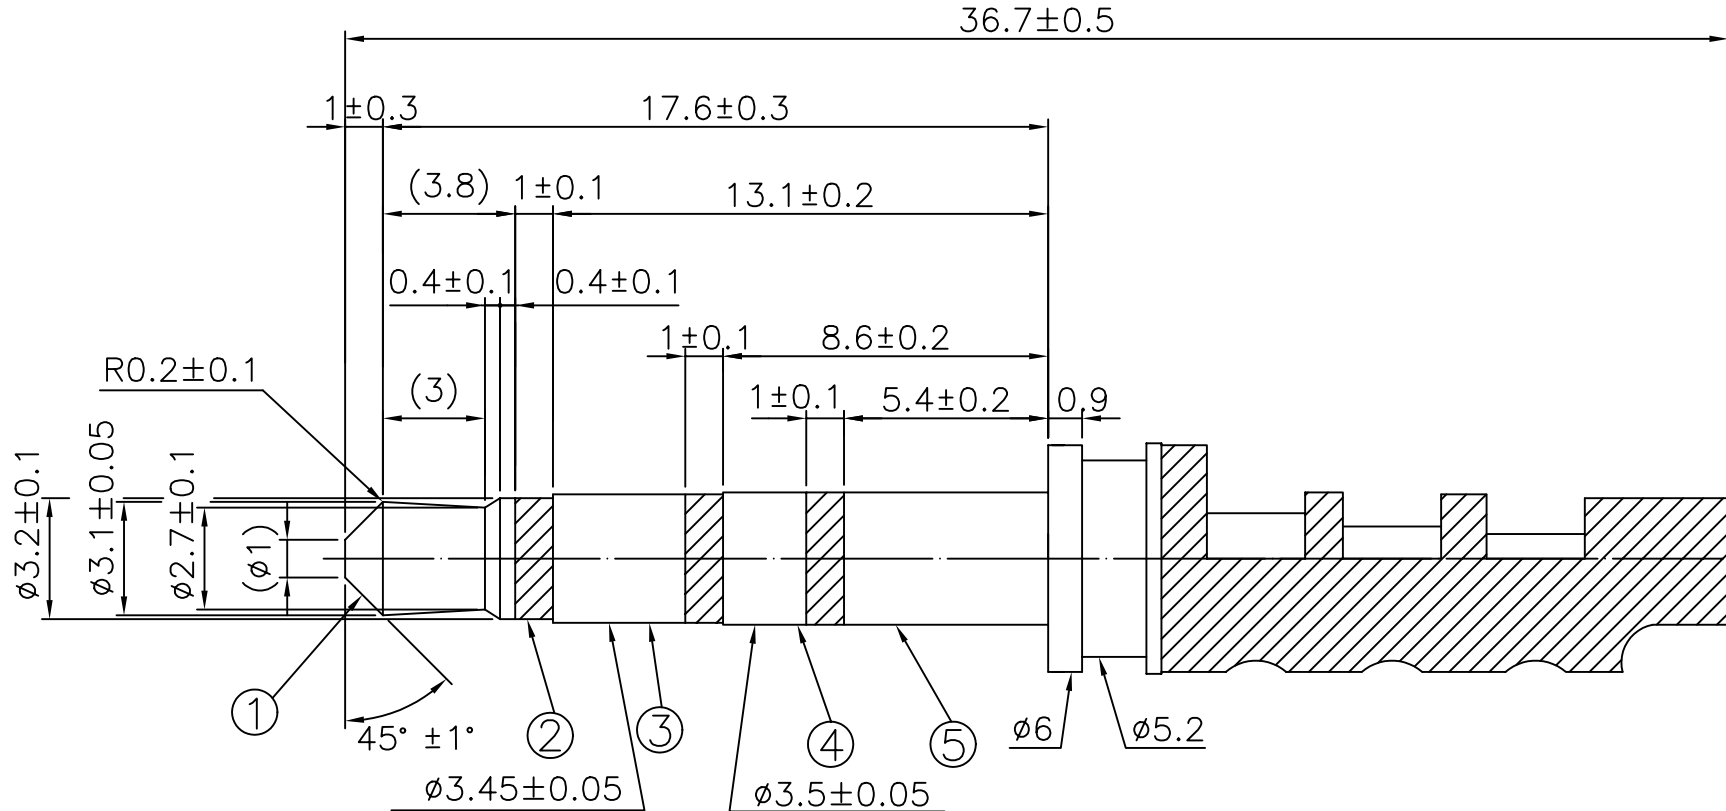

CTP-P-354-L

Phone 1-800-809-2751

Fax 1-510-440-0579

www.connect-tech-products.com • info@connect-tech-products.com

4428 Technology Drive • Fremont, CA 94538, USA • 510-498-8815 • Fax: 510-440-0579