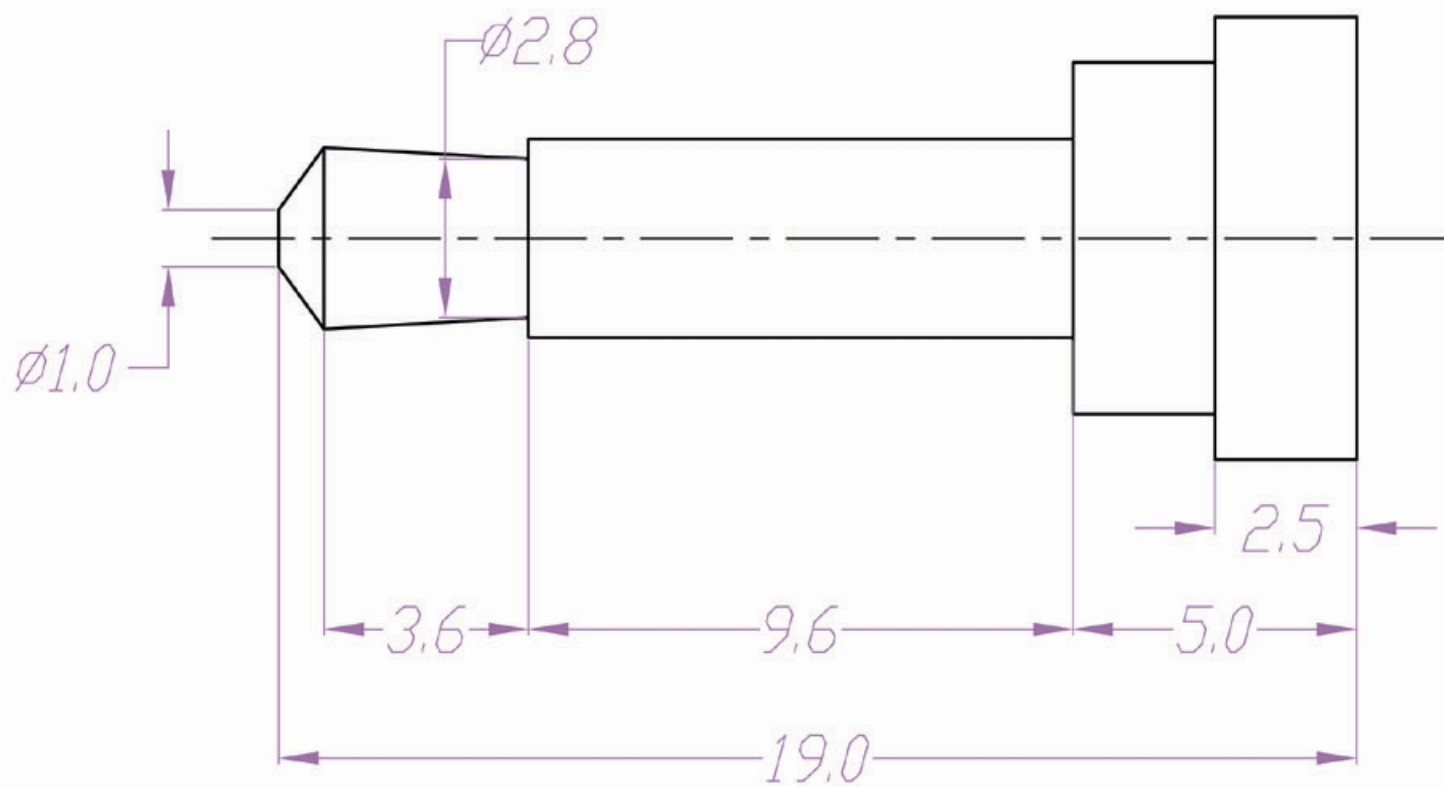

CTP-P-35-ES

Phone 1-800-809-2751

Fax 1-510-440-0579

www.connect-tech-products.com • info@connect-tech-products.com

4428 Technology Drive • Fremont, CA 94538, USA • 510-498-8815 • Fax: 510-440-0579