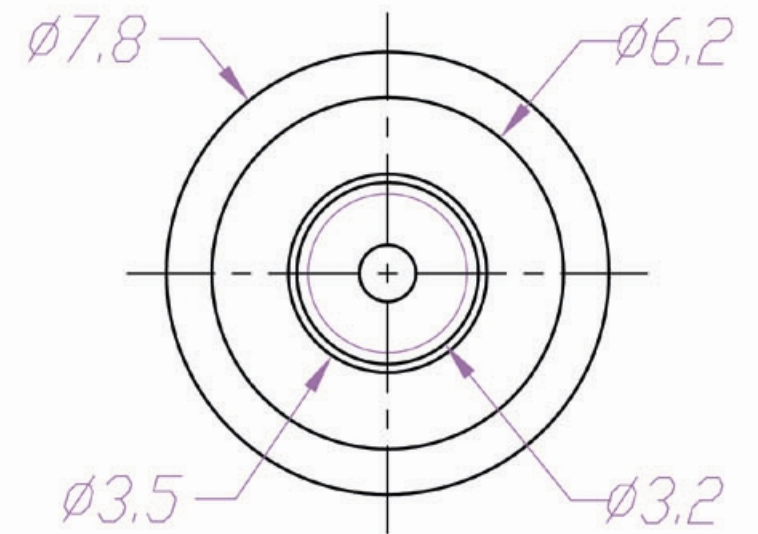

CTP-P-35-ES

Phone 1-800-809-2751

Fax 1-510-440-0579

www.connect-tech-products.com • info@connect-tech-products.com

4428 Technology Drive • Fremont, CA 94538, USA • 510-498-8815 • Fax: 510-440-0579