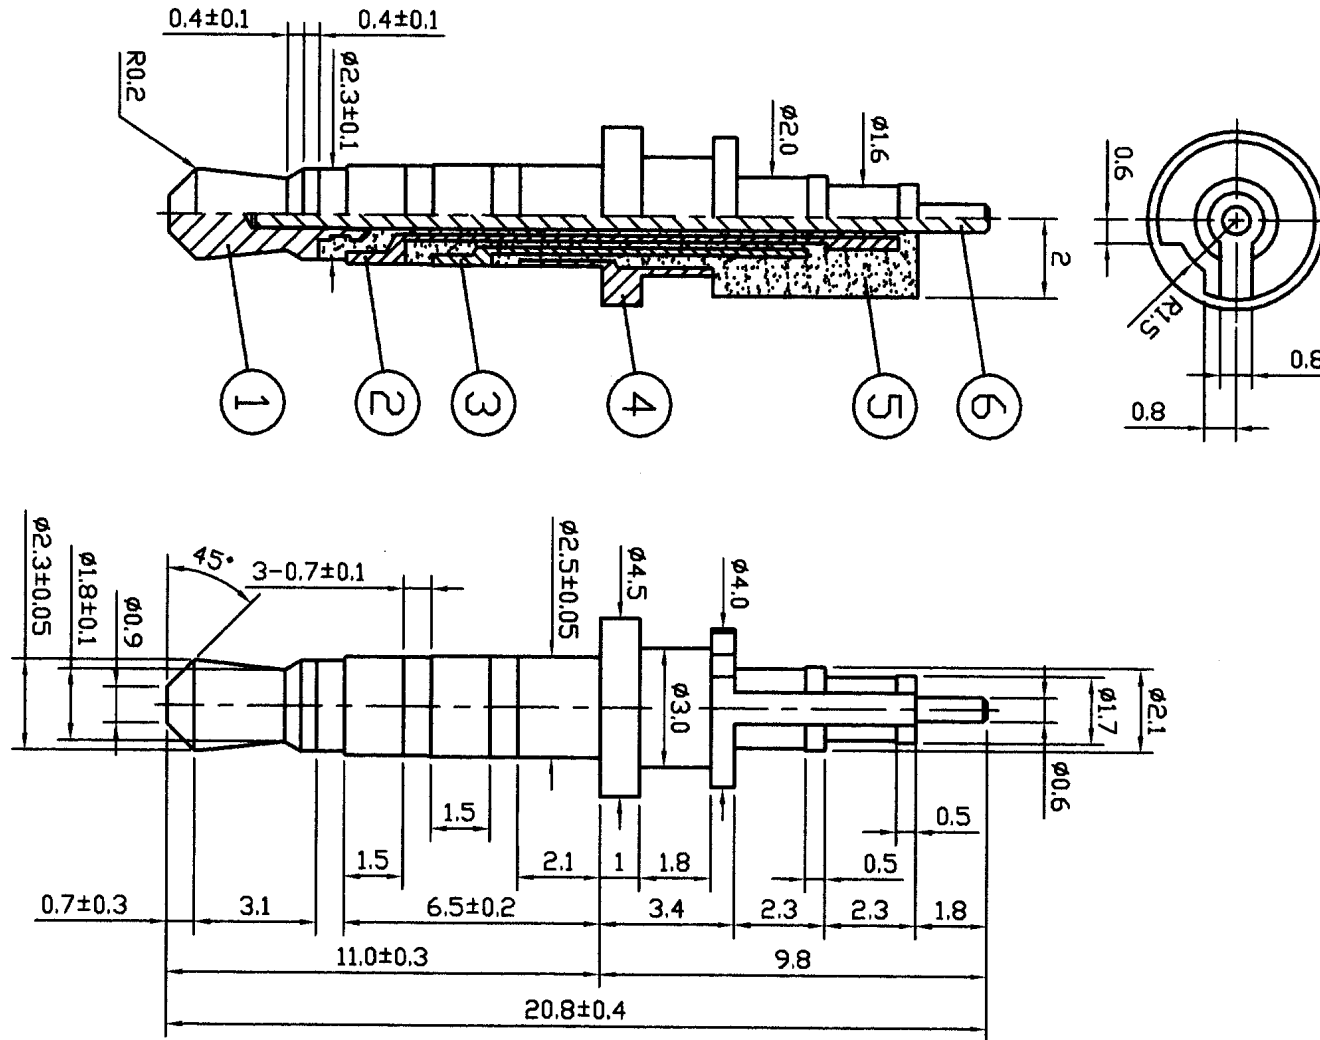

# CTP-P-2504-04-AU

Phone 1-800-809-2751

Fax 1-510-440-0579

[www.connect-tech-products.com](http://www.connect-tech-products.com) • [info@connect-tech-products.com](mailto:info@connect-tech-products.com)

4428 Technology Drive • Fremont, CA 94538, USA • 510-498-8815 • Fax: 510-440-0579