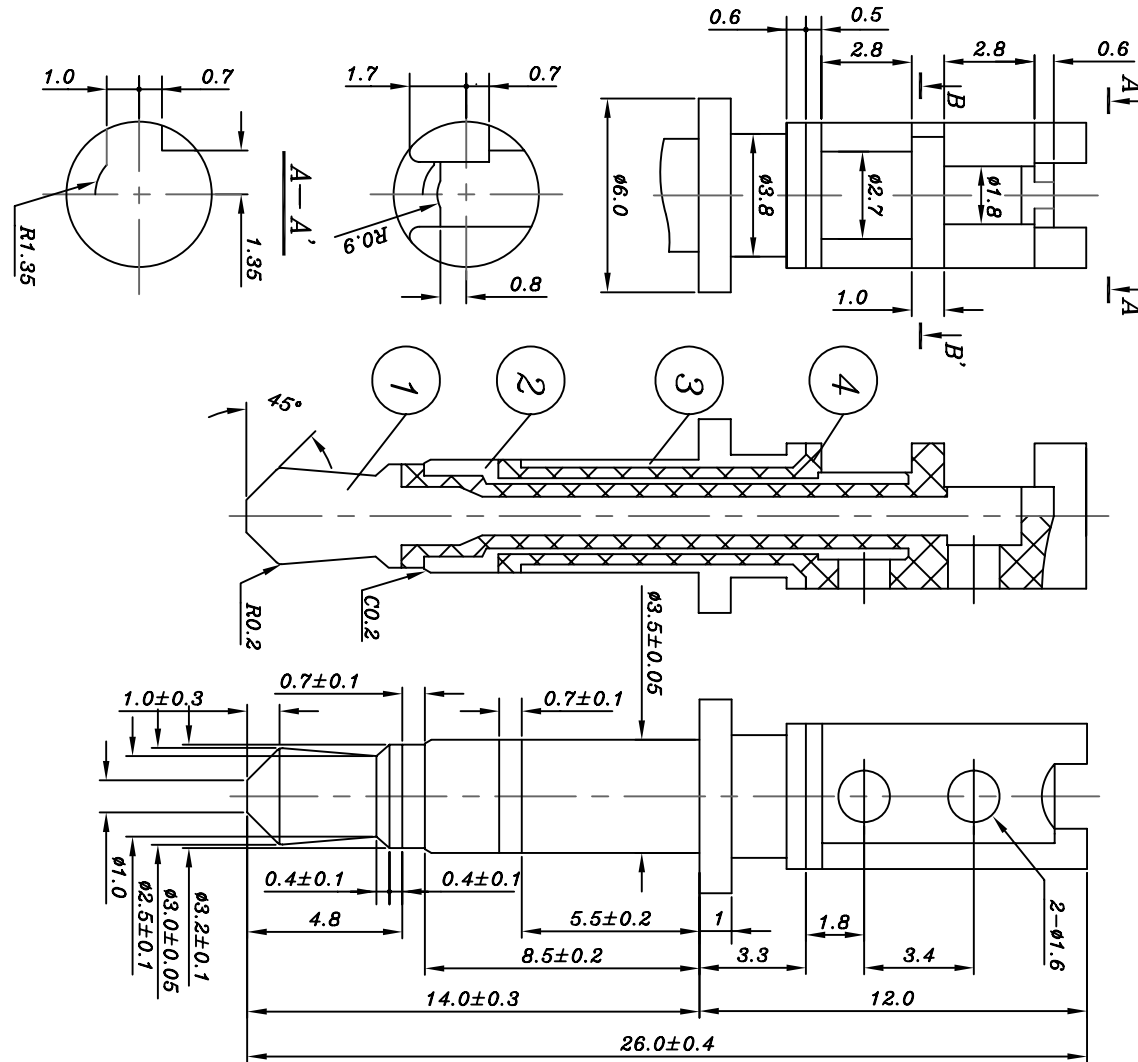

# CTP-P-2011-HT

Phone 1-800-809-2751

Fax 1-510-440-0579

www.connect-tech-products.com • info@connect-tech-products.com

4428 Technology Drive • Fremont, CA 94538, USA • 510-498-8815 • Fax: 510-440-0579