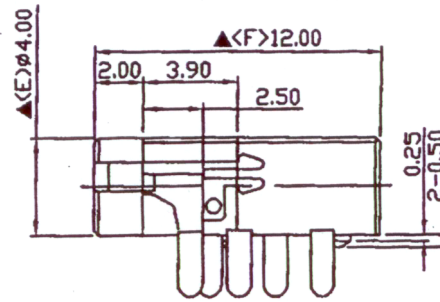

CTP-25237-6

Pin Hole Layout
(Jack Bottom View)

Phone 1-800-809-2751

Fax 1-510-440-0579

www.connect-tech-products.com • info@connect-tech-products.com

4428 Technology Drive • Fremont, CA 94538, USA • 510-498-8815 • Fax: 510-440-0579