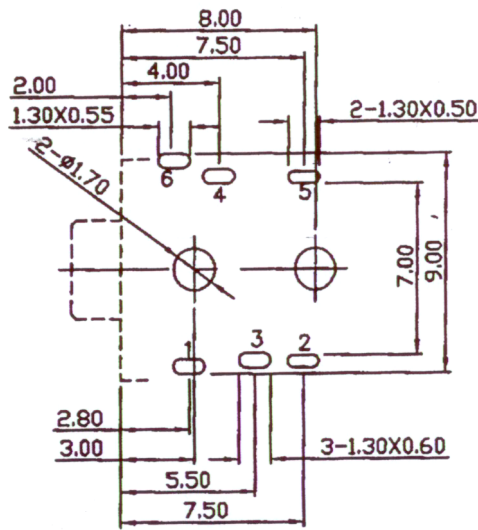

CTP-25237-6

Pin Hole Layout
(Jack Bottom View)

Phone 1-800-809-2751

Fax 1-510-440-0579

www.connect-tech-products.com • info@connect-tech-products.com

4428 Technology Drive • Fremont, CA 94538, USA • 510-498-8815 • Fax: 510-440-0579