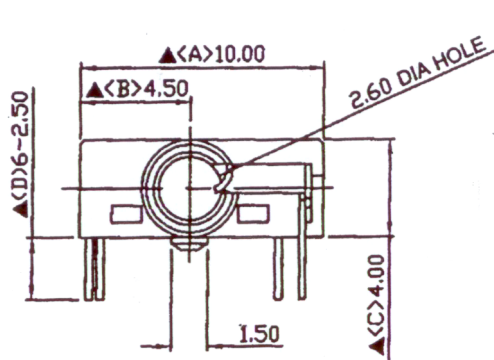

CTP-25237-6

Pin Hole Layout
(Jack Bottom View)

Phone 1-800-809-2751

Fax 1-510-440-0579

www.connect-tech-products.com • info@connect-tech-products.com

4428 Technology Drive • Fremont, CA 94538, USA • 510-498-8815 • Fax: 510-440-0579