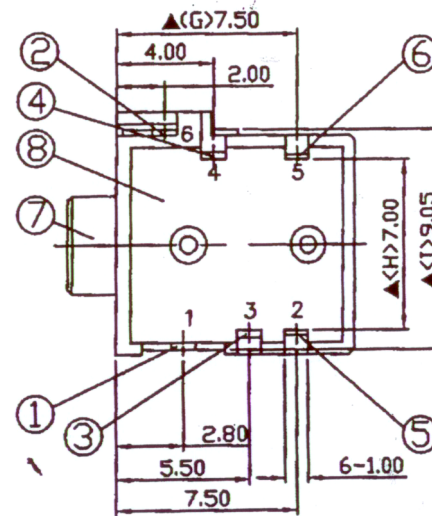

CTP-25237-6

Pin Hole Layout
(Jack Bottom View)

Phone 1-800-809-2751

Fax 1-510-440-0579

www.connect-tech-products.com • info@connect-tech-products.com

4428 Technology Drive • Fremont, CA 94538, USA • 510-498-8815 • Fax: 510-440-0579