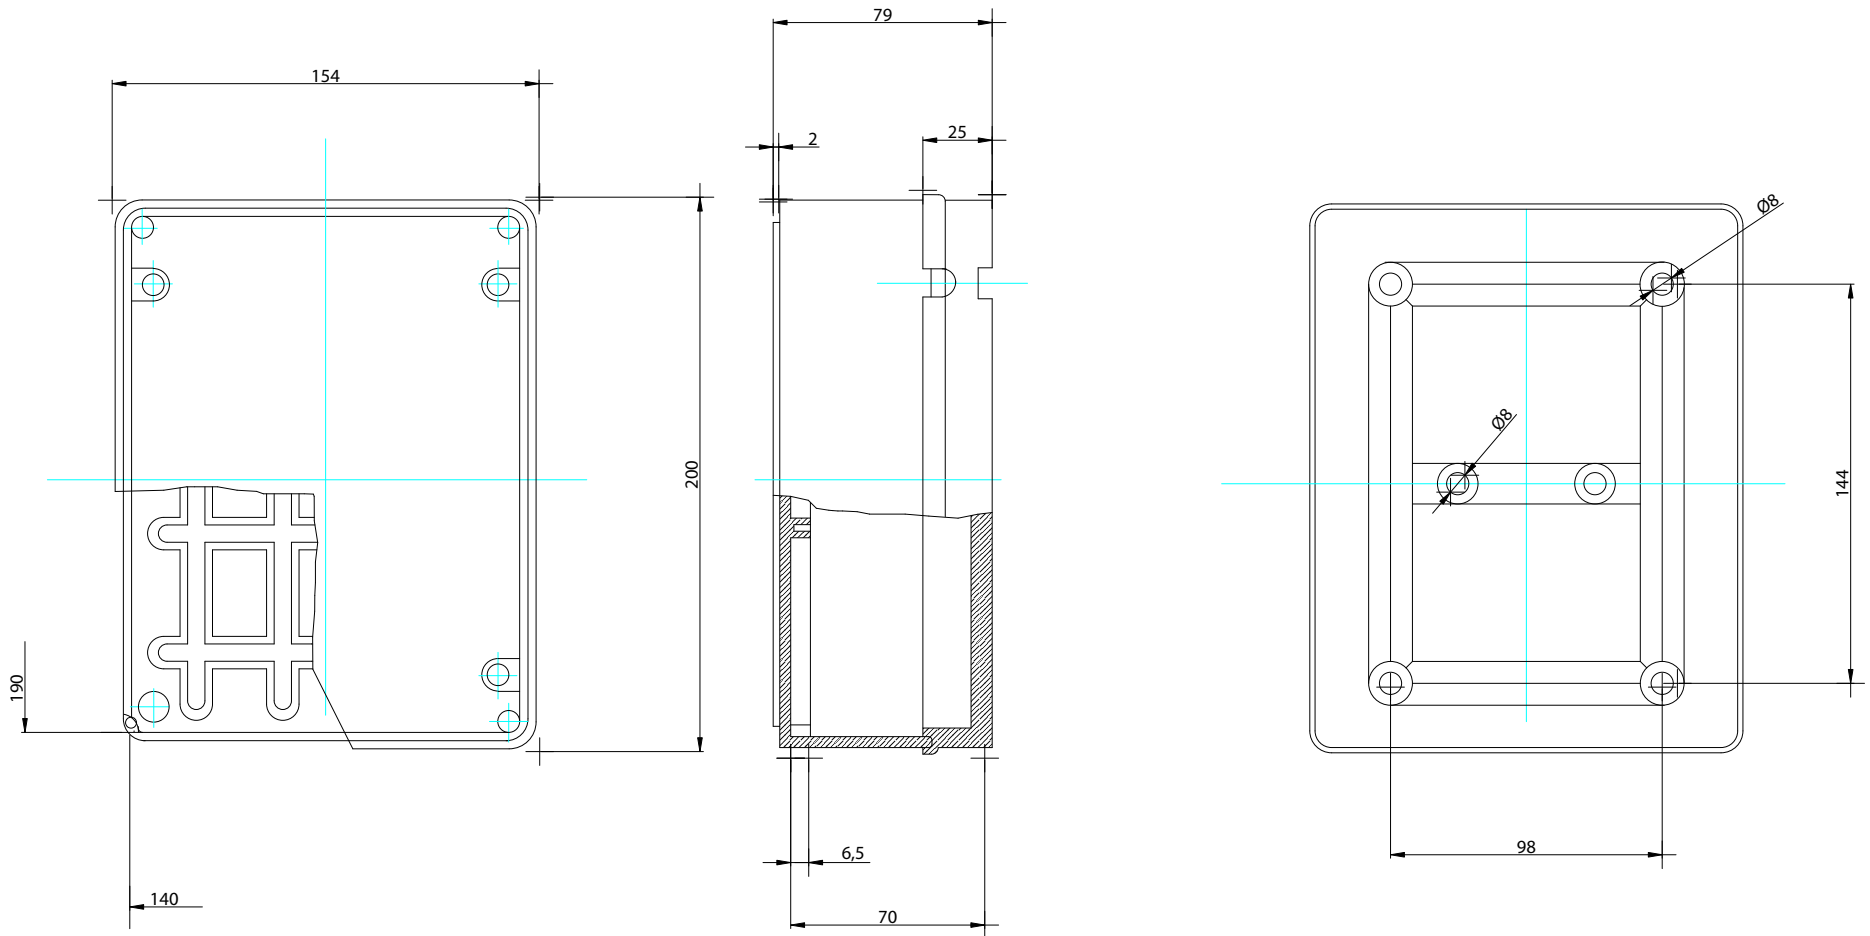

GW44207

Phone 1-800-809-2751

Fax 1-510-440-0579

www.connect-tech-products.com • info@connect-tech-products.com

4428 Technology Drive • Fremont, CA 94538, USA • 510-498-8815 • Fax: 510-440-0579