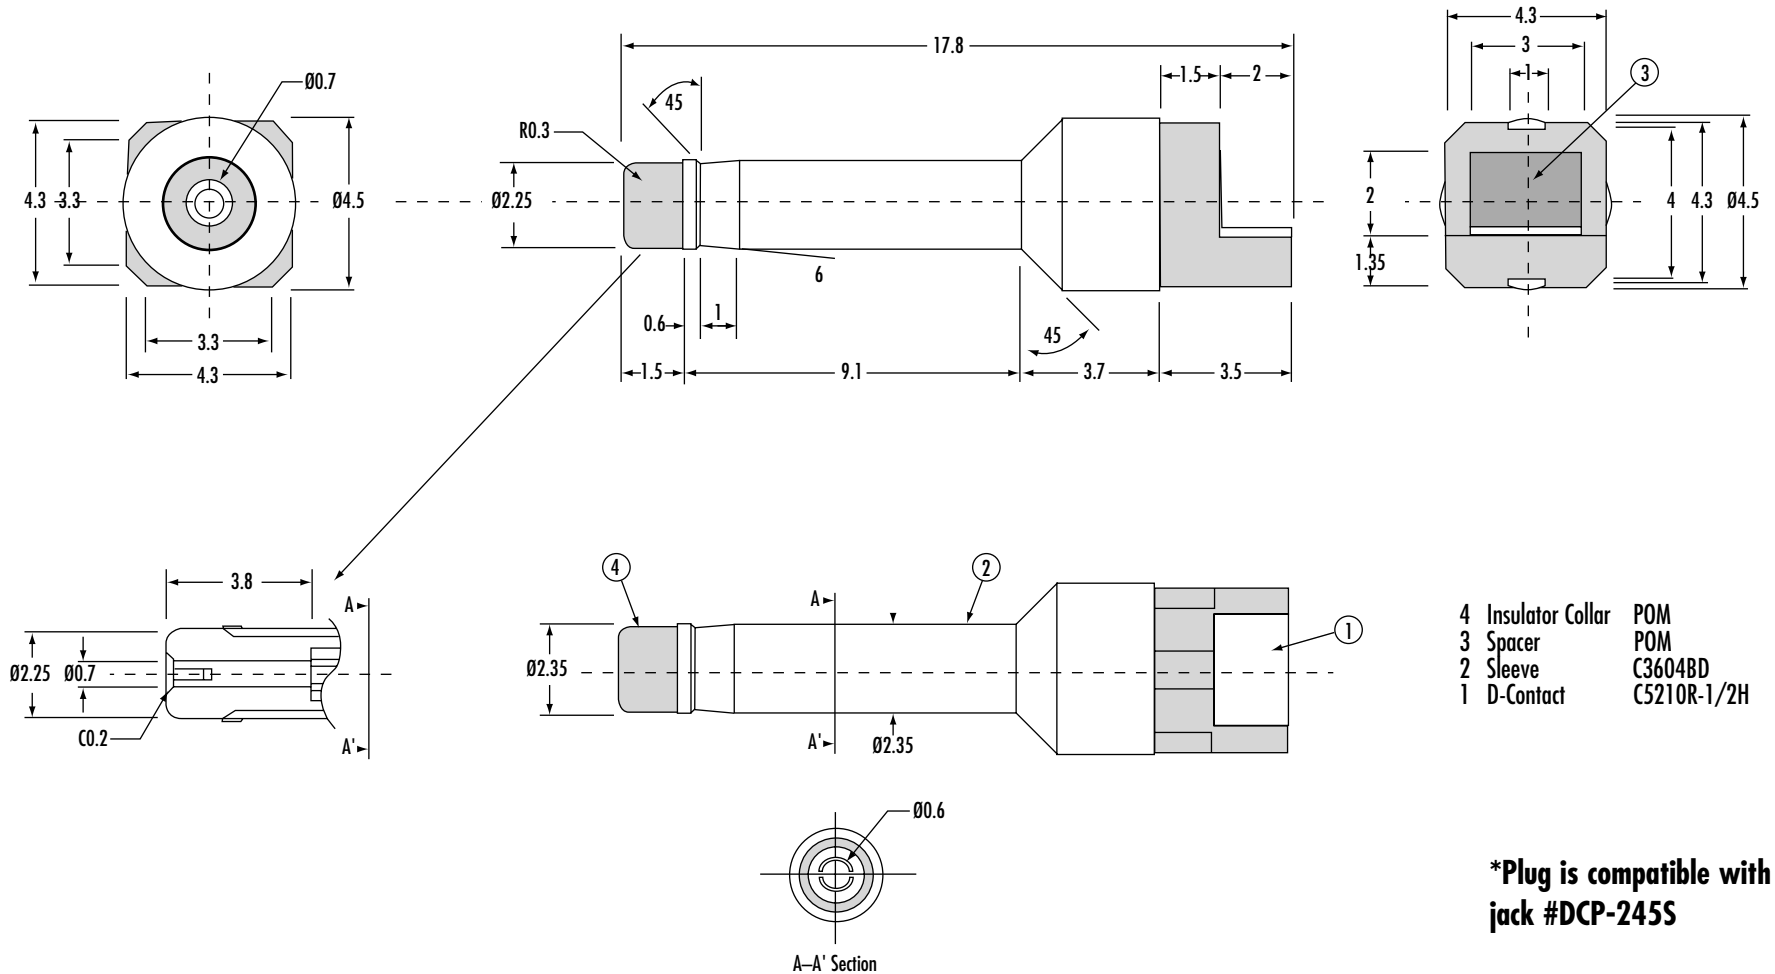

DCP-F97-4-P

Phone 1-800-809-2751

Fax 1-510-440-0579

www.connect-tech-products.com • info@connect-tech-products.com

4428 Technology Drive • Fremont, CA 94538, USA • 510-498-8815 • Fax: 510-440-0579