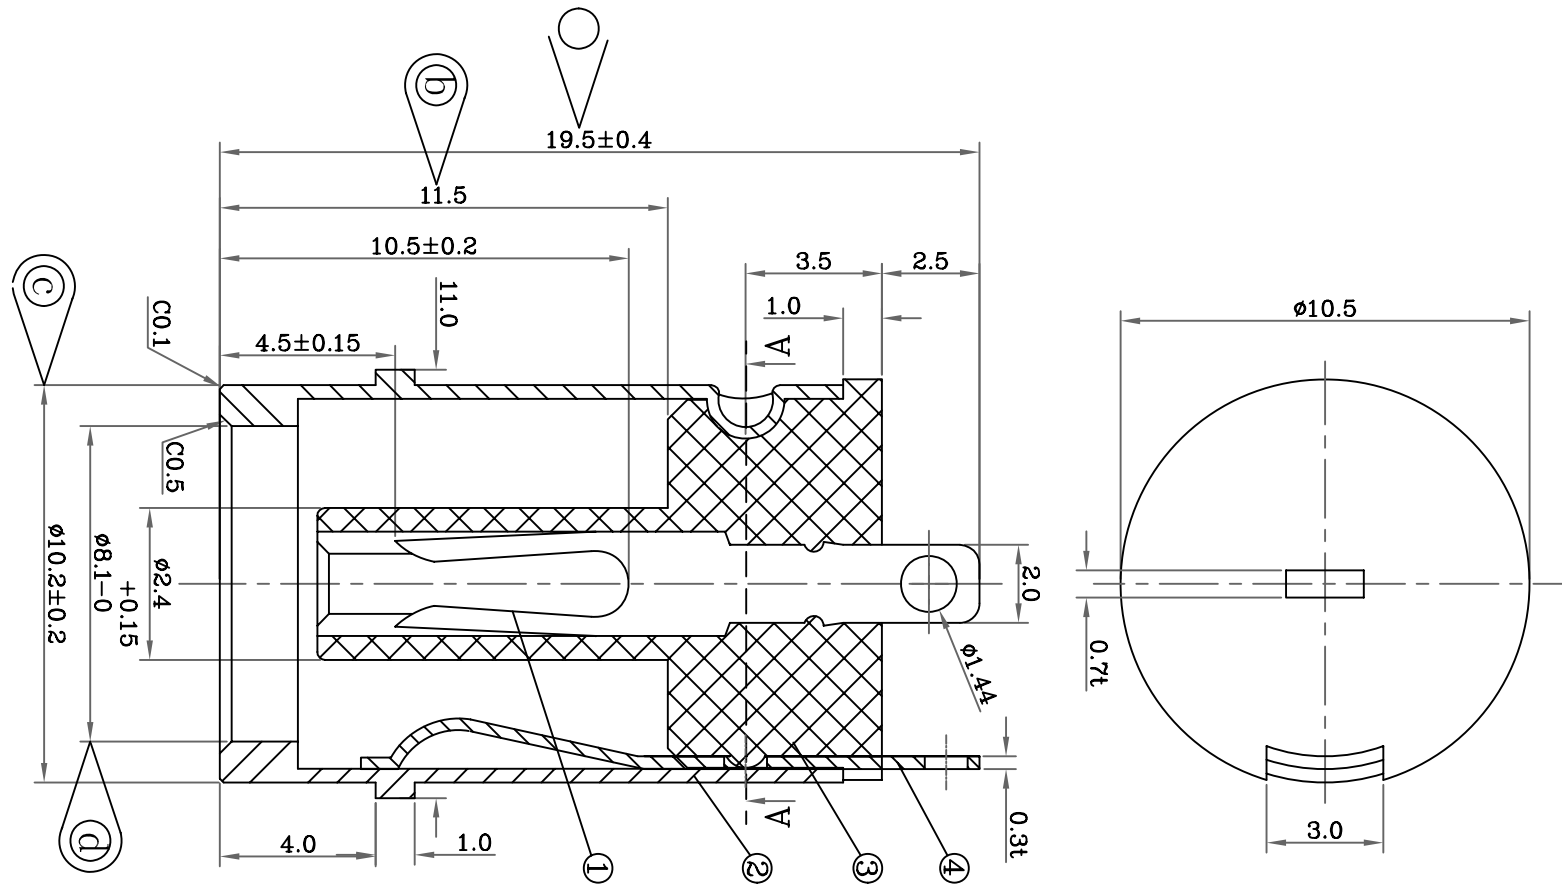

# DCP-3152481

Phone 1-800-809-2751

Fax 1-510-440-0579

[www.connect-tech-products.com](http://www.connect-tech-products.com) • [info@connect-tech-products.com](mailto:info@connect-tech-products.com)

4428 Technology Drive • Fremont, CA 94538, USA • 510-498-8815 • Fax: 510-440-0579