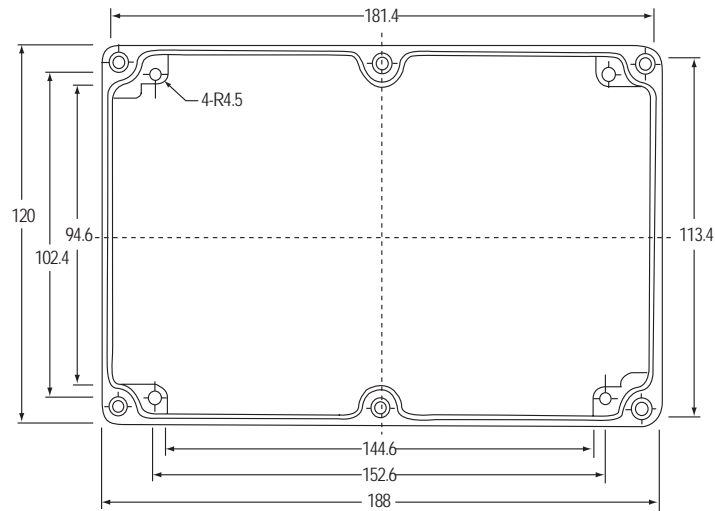

CTPE-122

Phone 1-800-809-2751

Fax 1-510-440-0579

www.connect-tech-products.com • info@connect-tech-products.com

4428 Technology Drive • Fremont, CA 94538, USA • 510-498-8815 • Fax: 510-440-0579