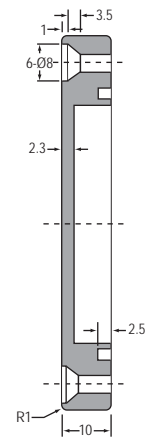

CTPE-122

Phone 1-800-809-2751

Fax 1-510-440-0579

www.connect-tech-products.com • info@connect-tech-products.com

4428 Technology Drive • Fremont, CA 94538, USA • 510-498-8815 • Fax: 510-440-0579