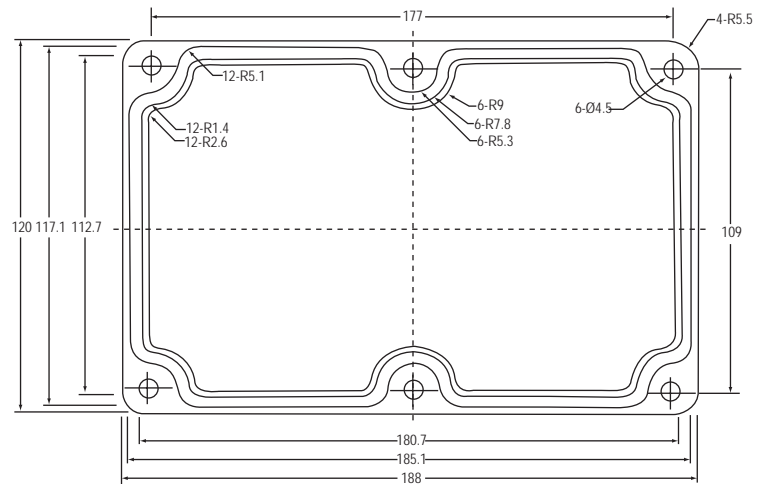

CTPE-122

Phone 1-800-809-2751

Fax 1-510-440-0579

www.connect-tech-products.com • info@connect-tech-products.com

4428 Technology Drive • Fremont, CA 94538, USA • 510-498-8815 • Fax: 510-440-0579