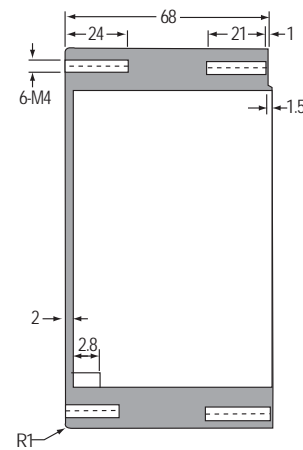

CTPE-122

Phone 1-800-809-2751

Fax 1-510-440-0579

www.connect-tech-products.com • info@connect-tech-products.com

4428 Technology Drive • Fremont, CA 94538, USA • 510-498-8815 • Fax: 510-440-0579