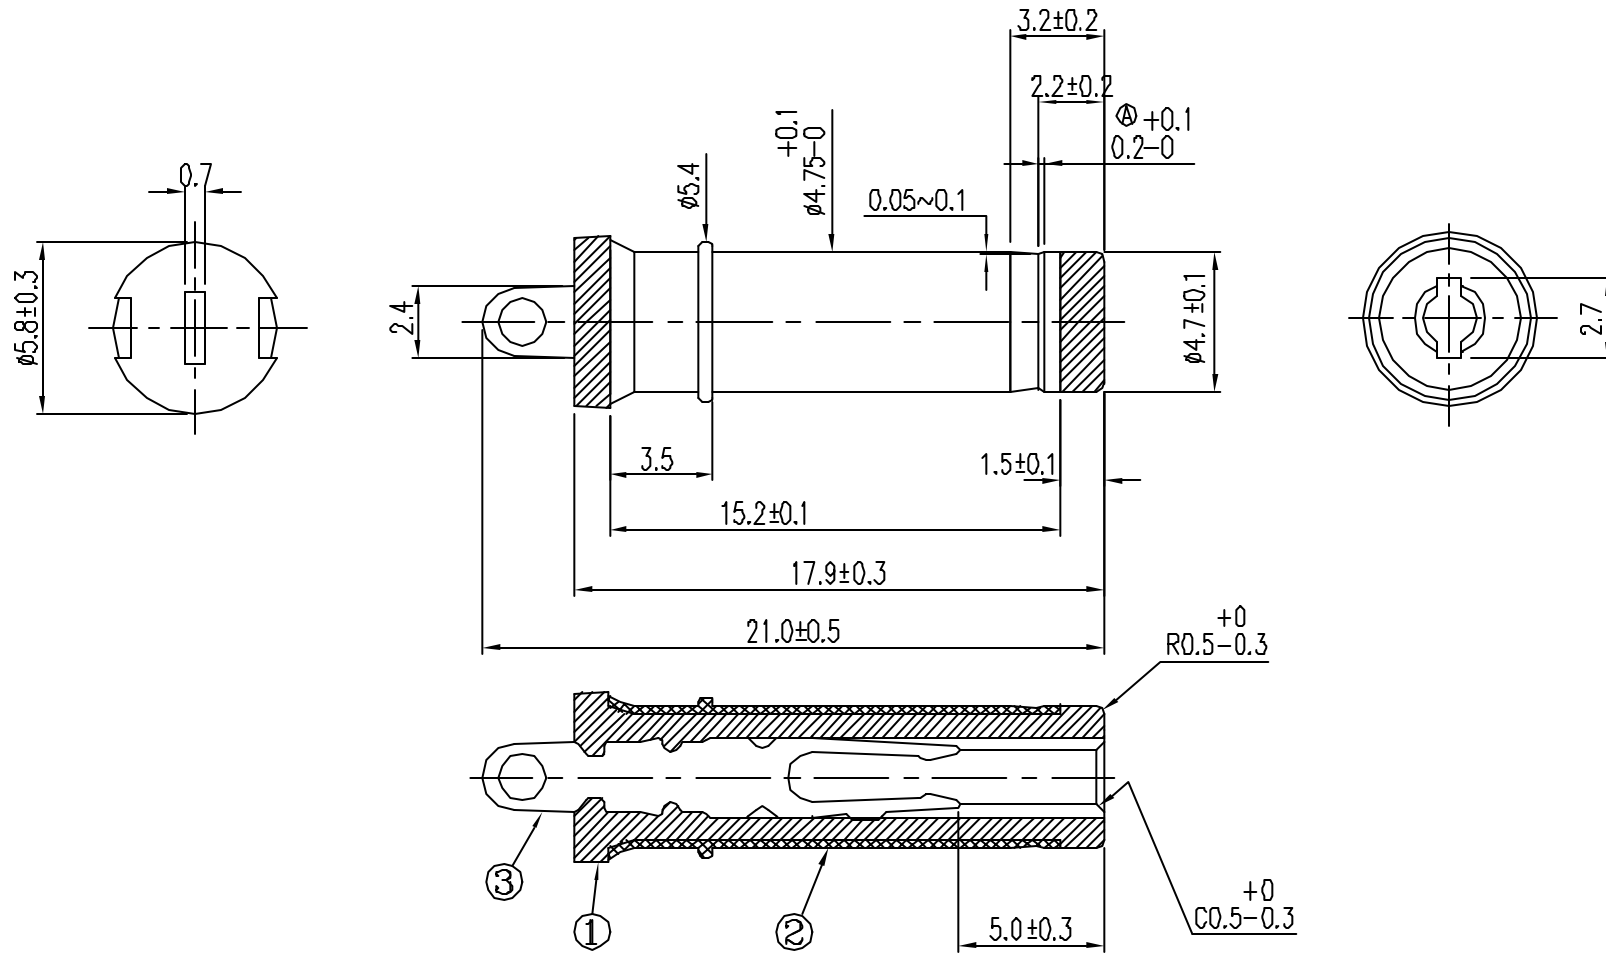

# CTP-P-47517-3

Phone 1-800-809-2751

Fax 1-510-440-0579

[www.connect-tech-products.com](http://www.connect-tech-products.com) • [info@connect-tech-products.com](mailto:info@connect-tech-products.com)

4428 Technology Drive • Fremont, CA 94538, USA • 510-498-8815 • Fax: 510-440-0579