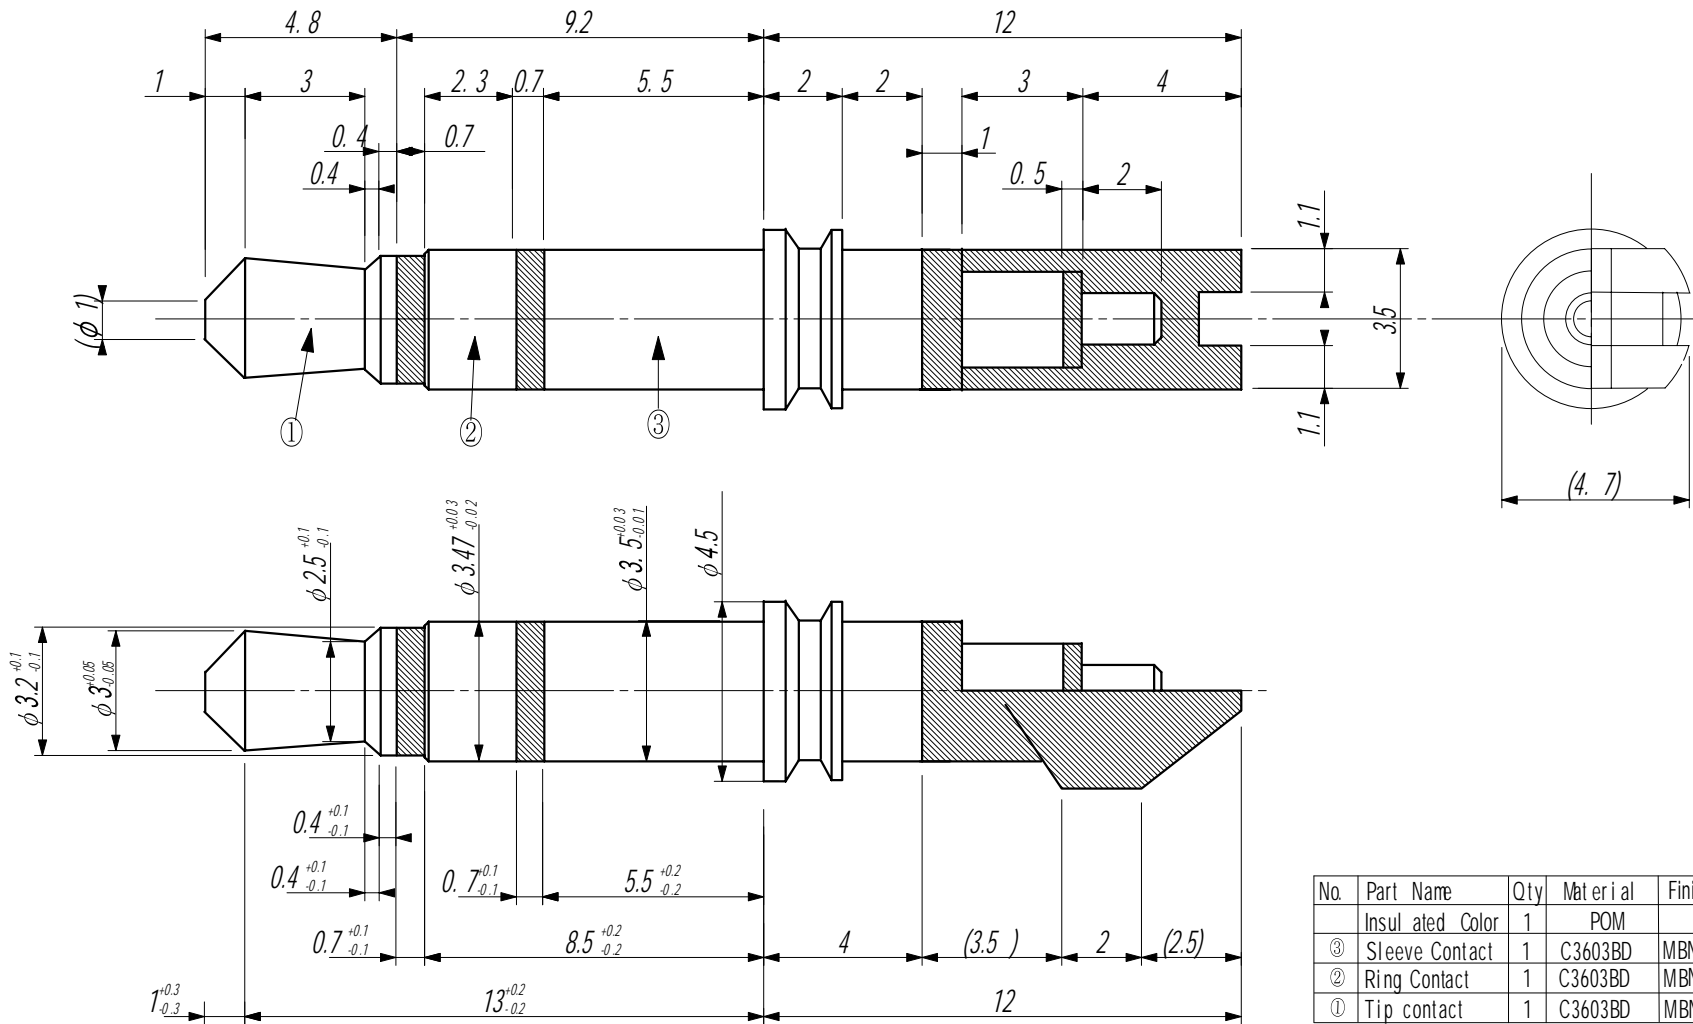

CTP-P-353

Phone 1-800-809-2751

Fax 1-510-440-0579

www.connect-tech-products.com • info@connect-tech-products.com

4428 Technology Drive • Fremont, CA 94538, USA • 510-498-8815 • Fax: 510-440-0579