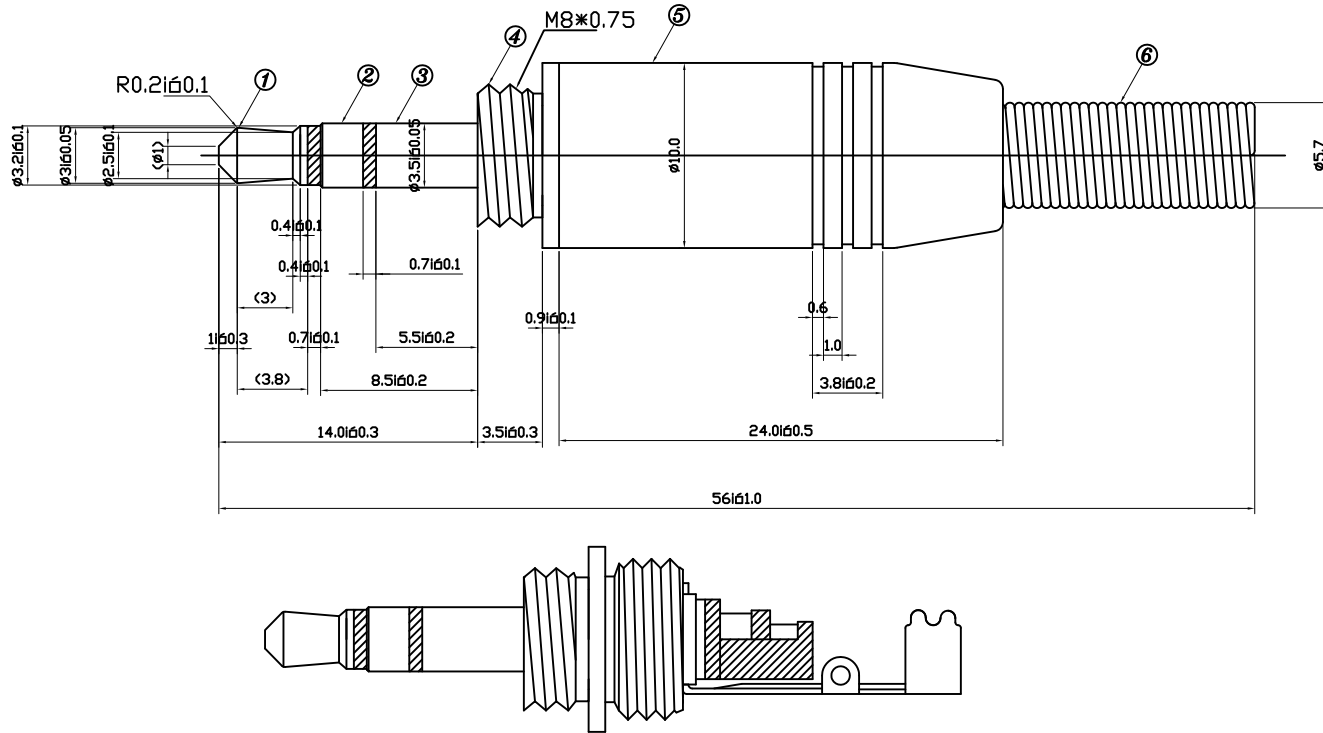

CTP-P-353-05

STEEL	NICKEL	2um以上
BRASS	PEARL NICKEL 珍珠鍍	
BRASS	GOLD	1u" 以上
BRASS	GOLD	1u" 以上
BRASS	GOLD	1u" 以上
BRASS	GOLD	1u" 以上
MATERIAL	PLATING	THICKNESS

Phone 1-800-809-2751

Fax 1-510-440-0579

www.connect-tech-products.com • info@connect-tech-products.com