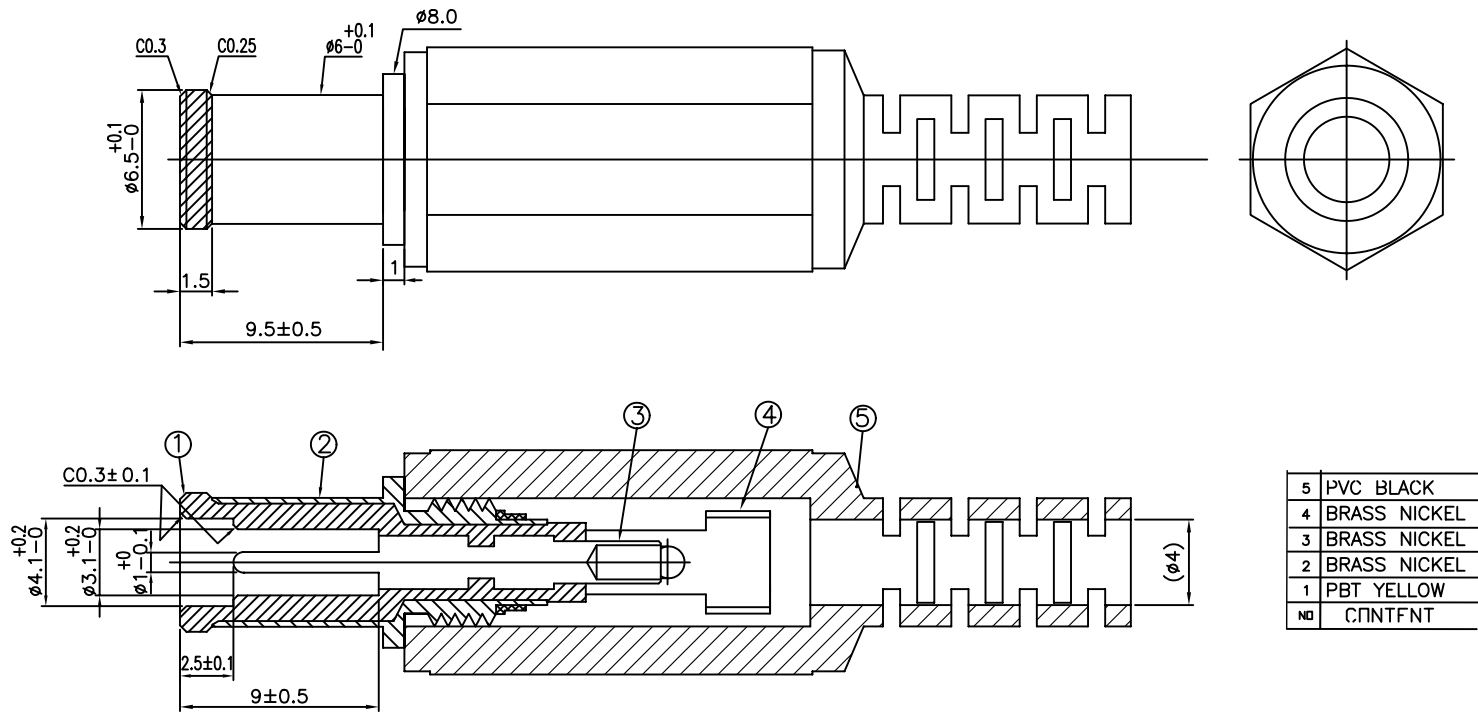

# CTP-P-103165-S

Phone 1-800-809-2751

Fax 1-510-440-0579

[www.connect-tech-products.com](http://www.connect-tech-products.com) • [info@connect-tech-products.com](mailto:info@connect-tech-products.com)

4428 Technology Drive • Fremont, CA 94538, USA • 510-498-8815 • Fax: 510-440-0579