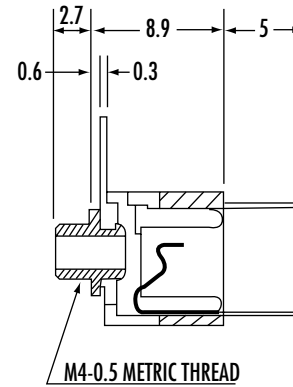

CTP-J-251B

Phone 1-800-809-2751

Fax 1-510-440-0579

www.connect-tech-products.com • info@connect-tech-products.com

4428 Technology Drive • Fremont, CA 94538, USA • 510-498-8815 • Fax: 510-440-0579