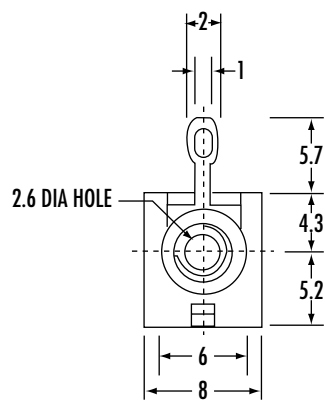

CTP-J-251B

Phone 1-800-809-2751

Fax 1-510-440-0579

www.connect-tech-products.com • info@connect-tech-products.com

4428 Technology Drive • Fremont, CA 94538, USA • 510-498-8815 • Fax: 510-440-0579