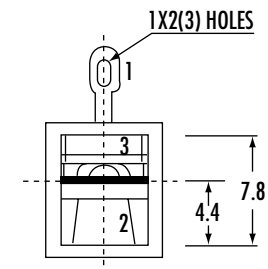

CTP-J-251B

Phone 1-800-809-2751

Fax 1-510-440-0579

www.connect-tech-products.com • info@connect-tech-products.com

4428 Technology Drive • Fremont, CA 94538, USA • 510-498-8815 • Fax: 510-440-0579