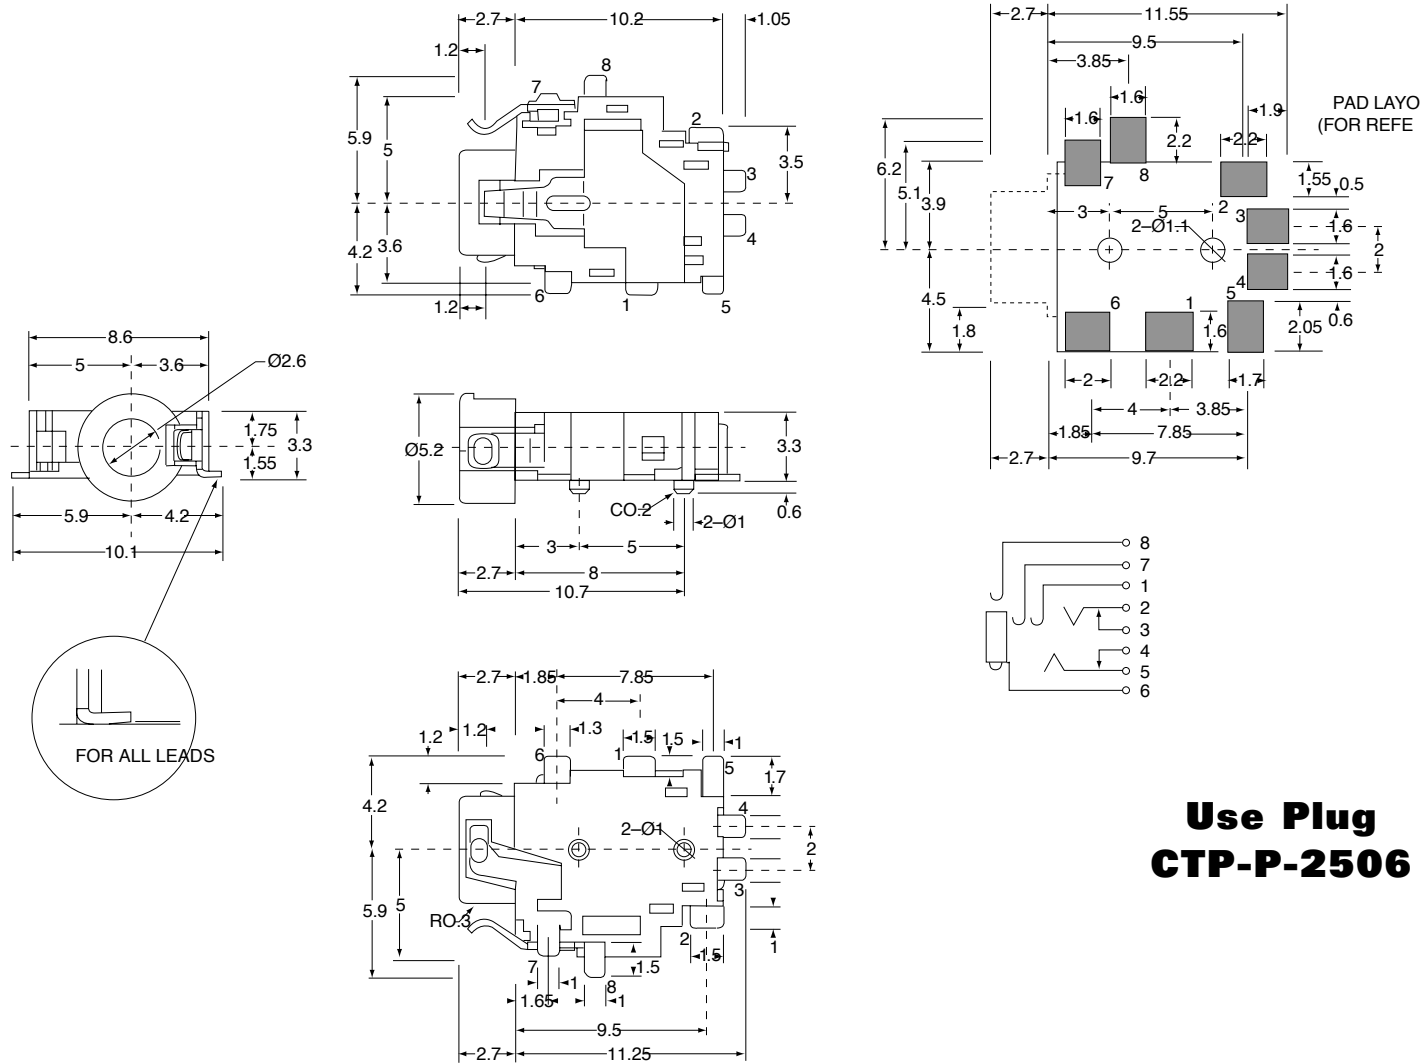

# CTP-J-2506-W

**Use Plug  
CTP-P-2506**

Phone 1-800-809-2751

Fax 1-510-440-0579

[www.connect-tech-products.com](http://www.connect-tech-products.com) • [info@connect-tech-products.com](mailto:info@connect-tech-products.com)