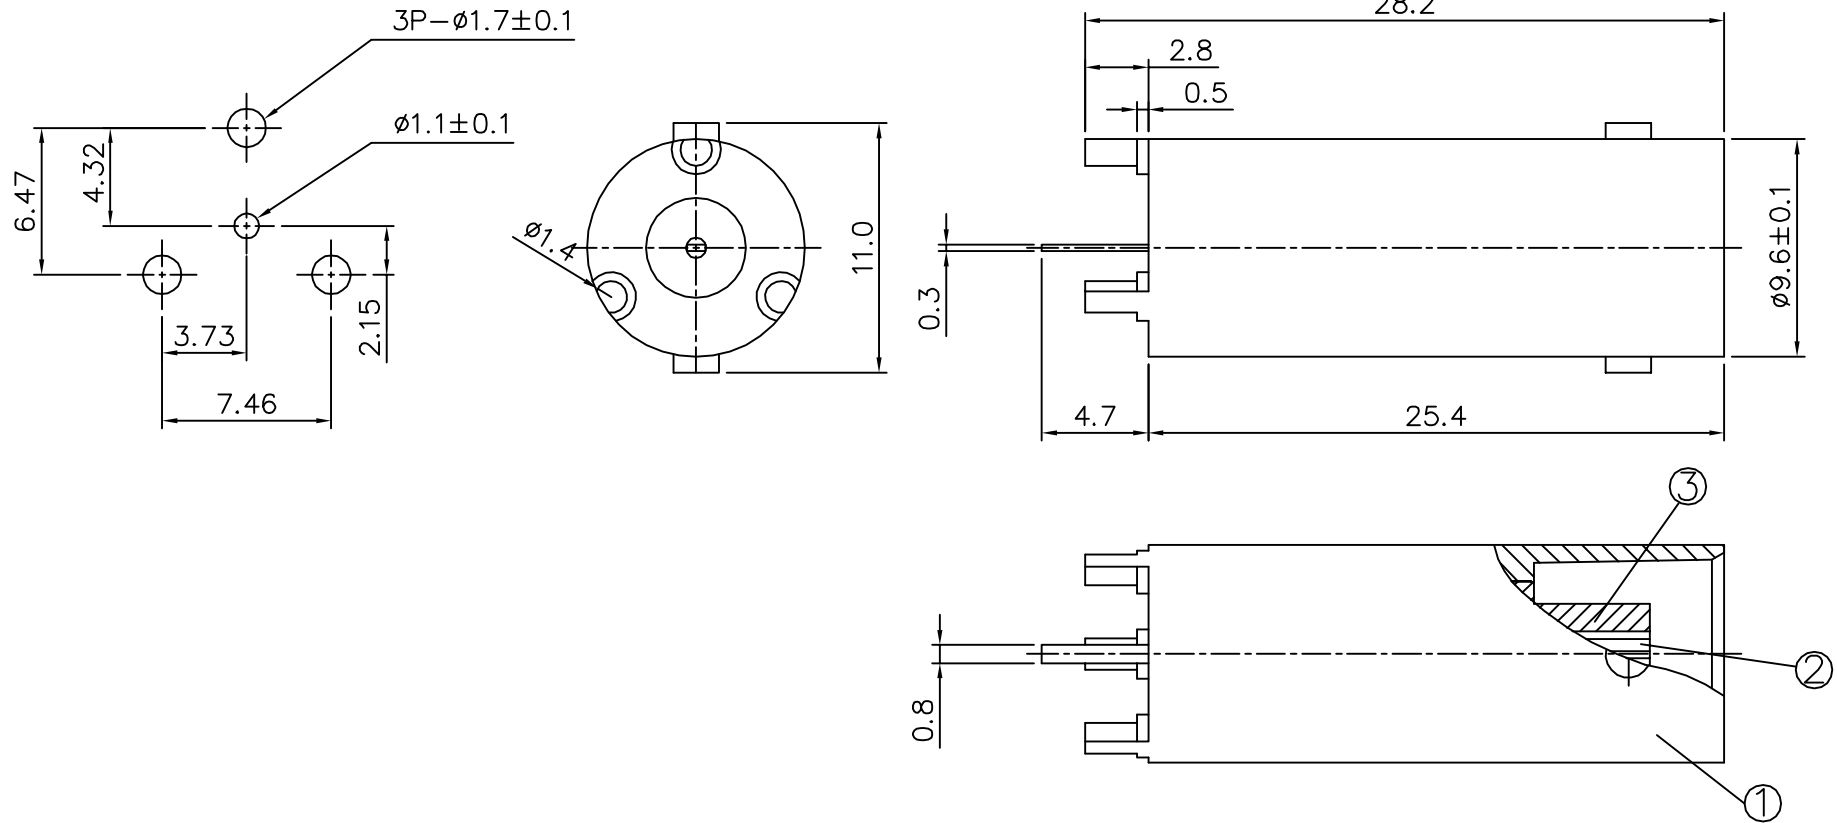

CTP-BV-032

Phone 1-800-809-2751

Fax 1-510-440-0579

www.connect-tech-products.com • info@connect-tech-products.com

4428 Technology Drive • Fremont, CA 94538, USA • 510-498-8815 • Fax: 510-440-0579