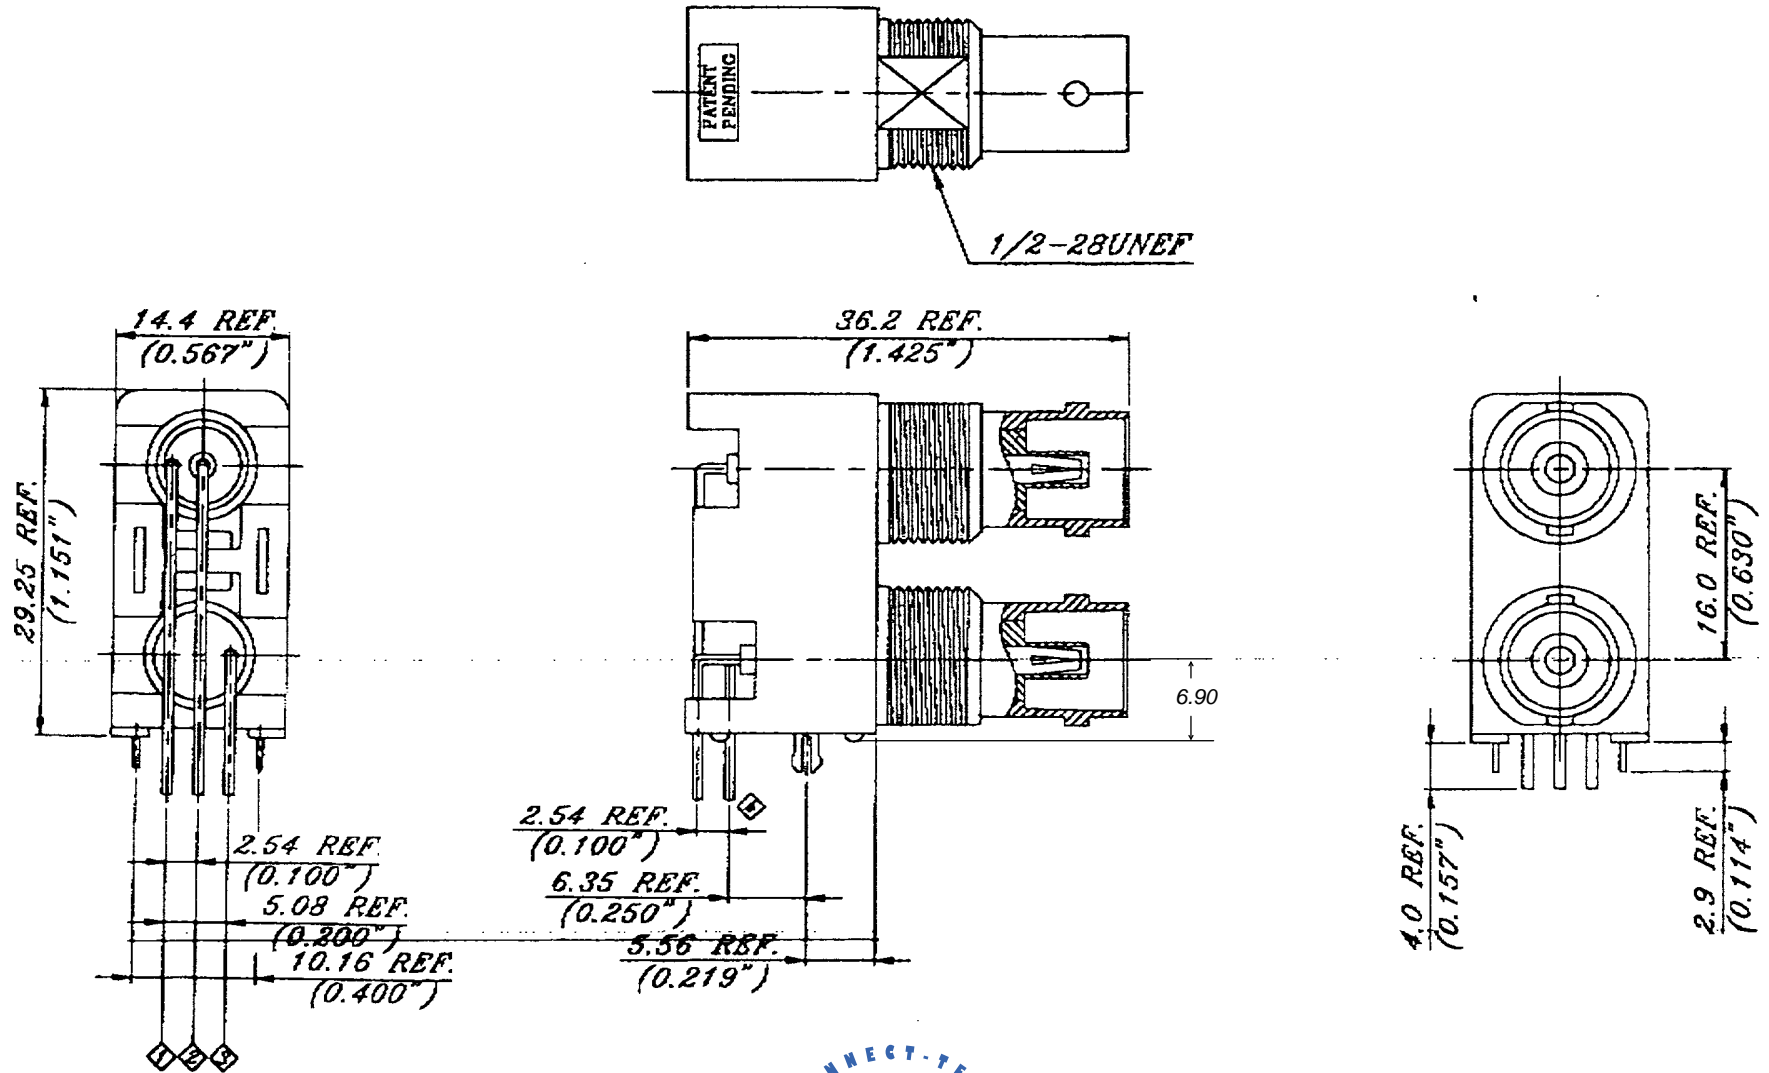

CTP-BR-966

Phone 1-800-809-2751

Fax 1-510-440-0579

www.connect-tech-products.com • info@connect-tech-products.com

4428 Technology Drive • Fremont, CA 94538, USA • 510-498-8815 • Fax: 510-440-0579