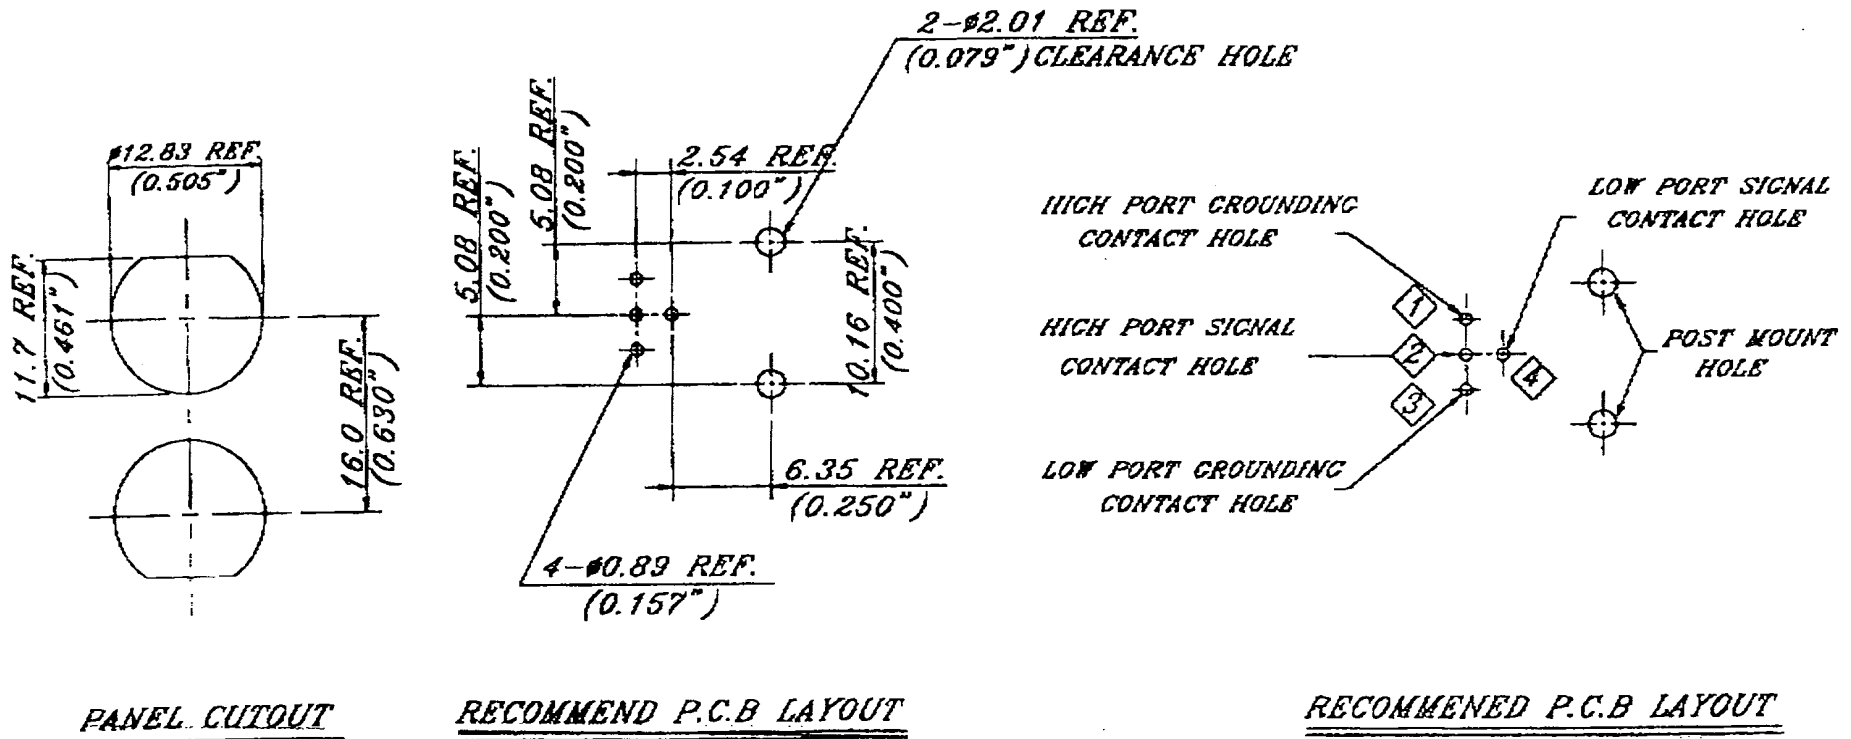

# CTP-BR-966

Phone 1-800-809-2751

Fax 1-510-440-0579

[www.connect-tech-products.com](http://www.connect-tech-products.com) • [info@connect-tech-products.com](mailto:info@connect-tech-products.com)

4428 Technology Drive • Fremont, CA 94538, USA • 510-498-8815 • Fax: 510-440-0579