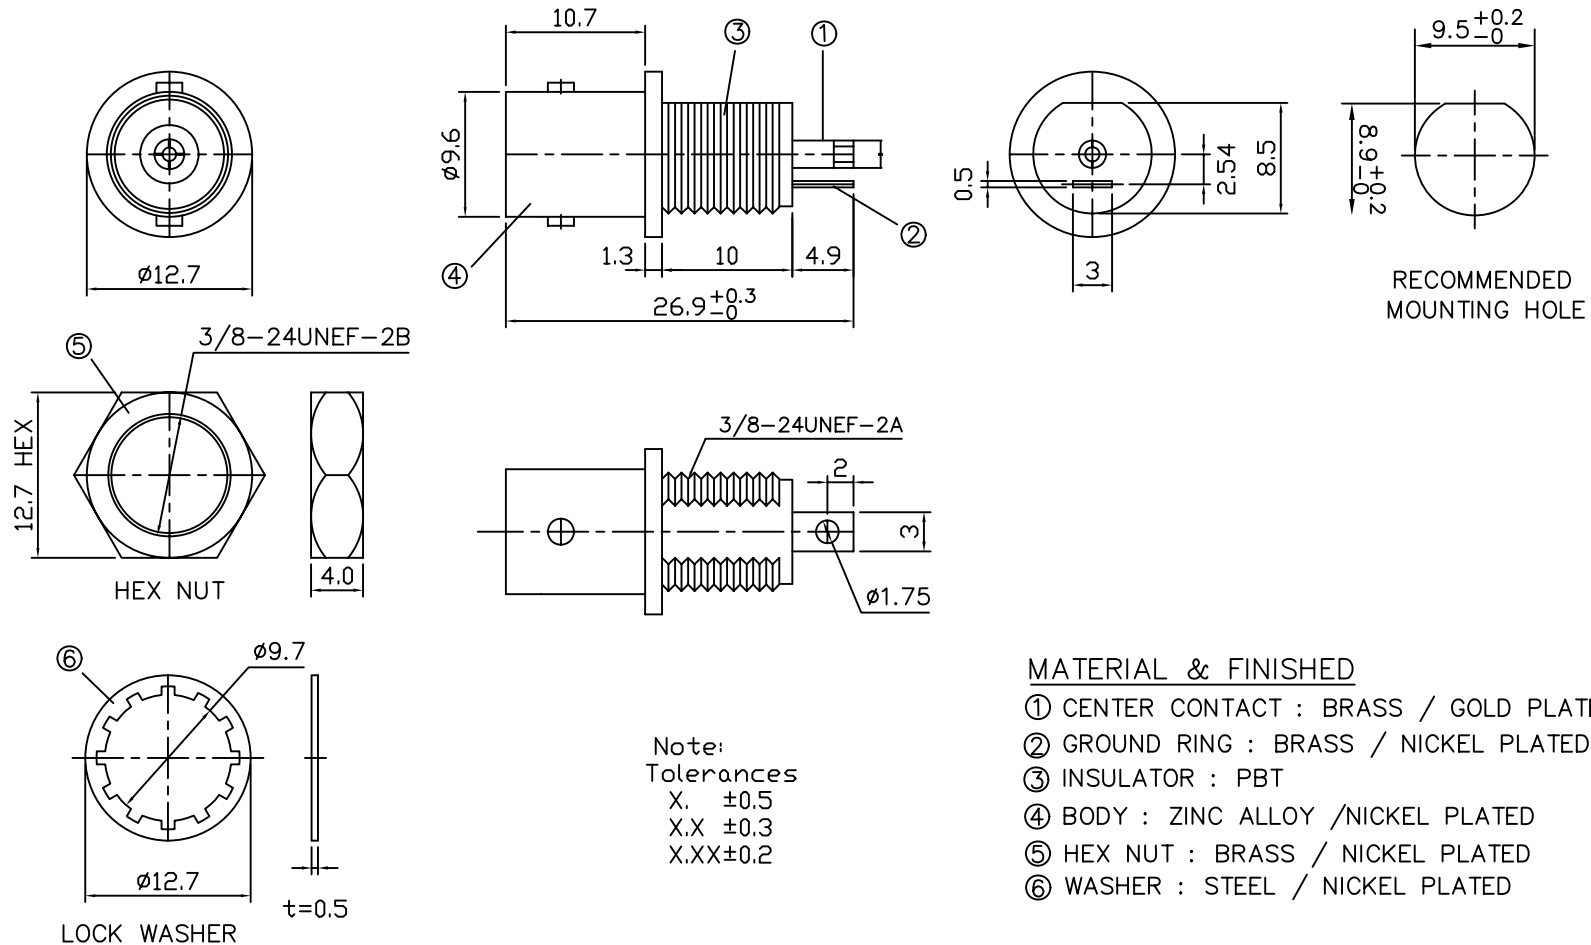

CTP-BH-P1-I

CTP-7BH-P1-I

Phone 1-800-809-2751

Fax 1-510-440-0579

www.connect-tech-products.com • info@connect-tech-products.com

4428 Technology Drive • Fremont, CA 94538, USA • 510-498-8815 • Fax: 510-440-0579