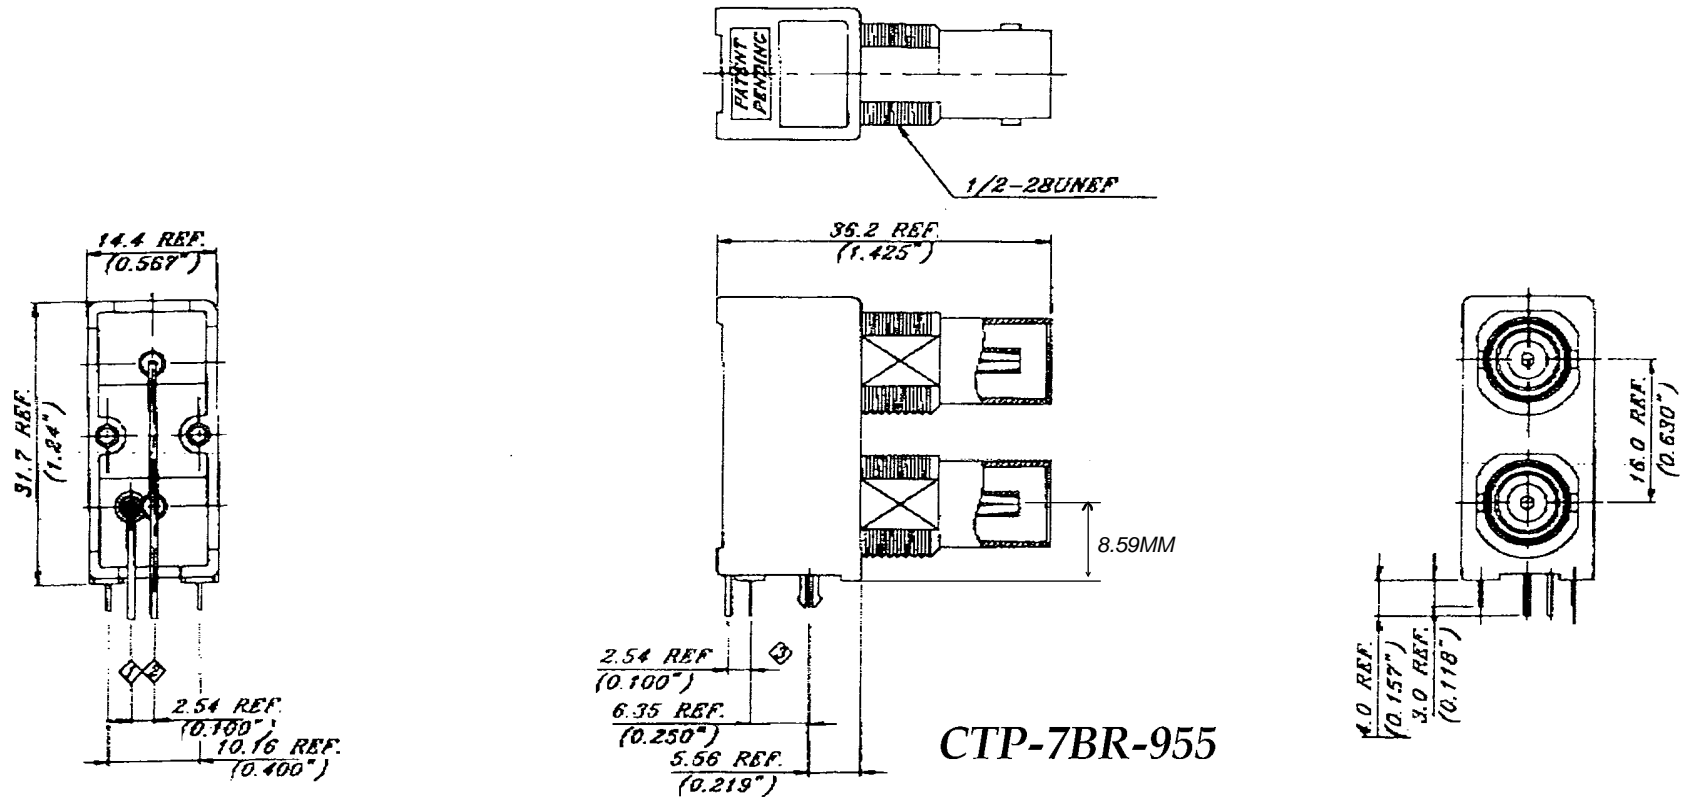

CTP-7BR-955

Phone 1-800-809-2751

Fax 1-510-440-0579

www.connect-tech-products.com • info@connect-tech-products.com

4428 Technology Drive • Fremont, CA 94538, USA • 510-498-8815 • Fax: 510-440-0579