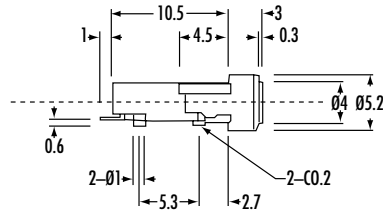

CTP-254-787-53B

**Use Plug
CTP-P-2504-06**

Phone 1-800-809-2751

Fax 1-510-440-0579

www.connect-tech-products.com • info@connect-tech-products.com

4428 Technology Drive • Fremont, CA 94538, USA • 510-498-8815 • Fax: 510-440-0579