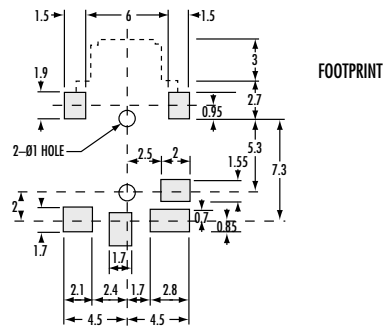

CTP-254-787-53B

**Use Plug
CTP-P-2504-06**

Phone 1-800-809-2751

Fax 1-510-440-0579

www.connect-tech-products.com • info@connect-tech-products.com

4428 Technology Drive • Fremont, CA 94538, USA • 510-498-8815 • Fax: 510-440-0579