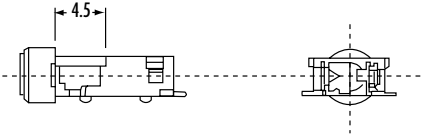

CTP-254-787-53B

**Use Plug
CTP-P-2504-06**

Phone 1-800-809-2751

Fax 1-510-440-0579

www.connect-tech-products.com • info@connect-tech-products.com

4428 Technology Drive • Fremont, CA 94538, USA • 510-498-8815 • Fax: 510-440-0579