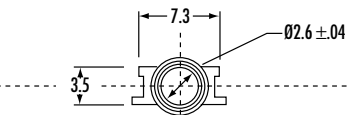

CTP-254-787-53B

**Use Plug
CTP-P-2504-06**

Phone 1-800-809-2751

Fax 1-510-440-0579

www.connect-tech-products.com • info@connect-tech-products.com

4428 Technology Drive • Fremont, CA 94538, USA • 510-498-8815 • Fax: 510-440-0579