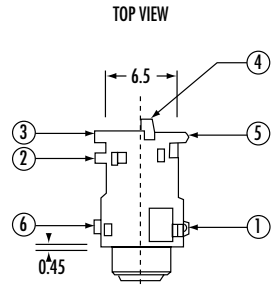

CTP-254-787-53B

**Use Plug
CTP-P-2504-06**

Phone 1-800-809-2751

Fax 1-510-440-0579

www.connect-tech-products.com • info@connect-tech-products.com

4428 Technology Drive • Fremont, CA 94538, USA • 510-498-8815 • Fax: 510-440-0579