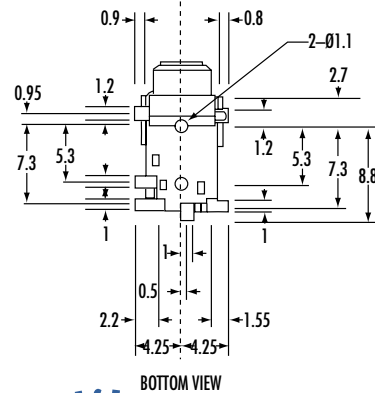

CTP-254-787-53B

**Use Plug
CTP-P-2504-06**

Phone 1-800-809-2751

Fax 1-510-440-0579

www.connect-tech-products.com • info@connect-tech-products.com

4428 Technology Drive • Fremont, CA 94538, USA • 510-498-8815 • Fax: 510-440-0579