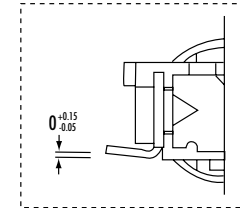

CTP-254-787-53B

**Use Plug
CTP-P-2504-06**

Phone 1-800-809-2751

Fax 1-510-440-0579

www.connect-tech-products.com • info@connect-tech-products.com

4428 Technology Drive • Fremont, CA 94538, USA • 510-498-8815 • Fax: 510-440-0579