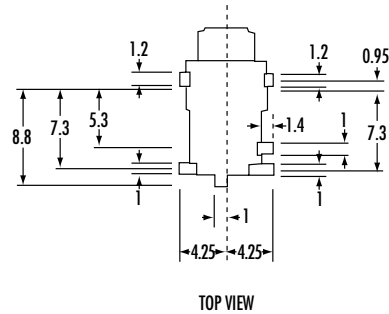

CTP-254-787-53B

**Use Plug
CTP-P-2504-06**

Phone 1-800-809-2751

Fax 1-510-440-0579

www.connect-tech-products.com • info@connect-tech-products.com

4428 Technology Drive • Fremont, CA 94538, USA • 510-498-8815 • Fax: 510-440-0579