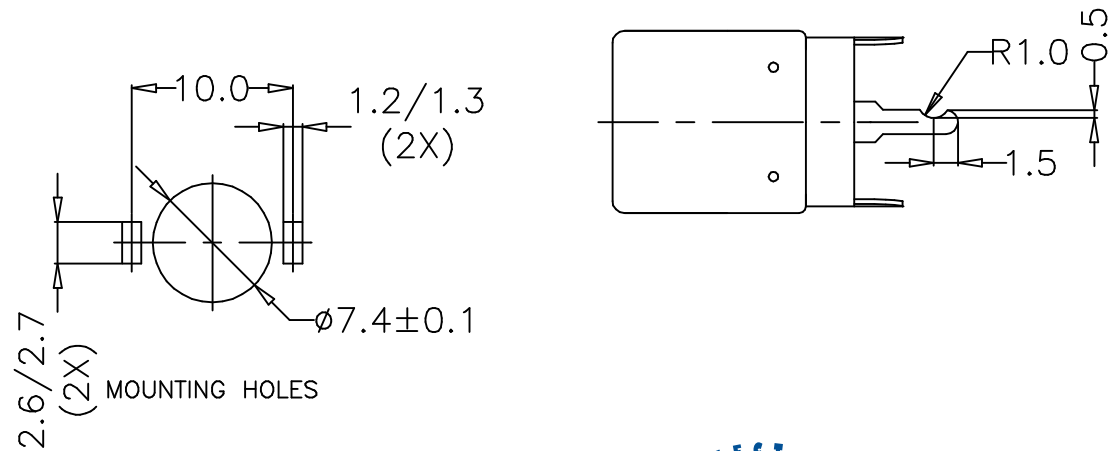

CTP-124J-09B

Phone 1-800-809-2751

Fax 1-510-440-0579

www.connect-tech-products.com • info@connect-tech-products.com

4428 Technology Drive • Fremont, CA 94538, USA • 510-498-8815 • Fax: 510-440-0579