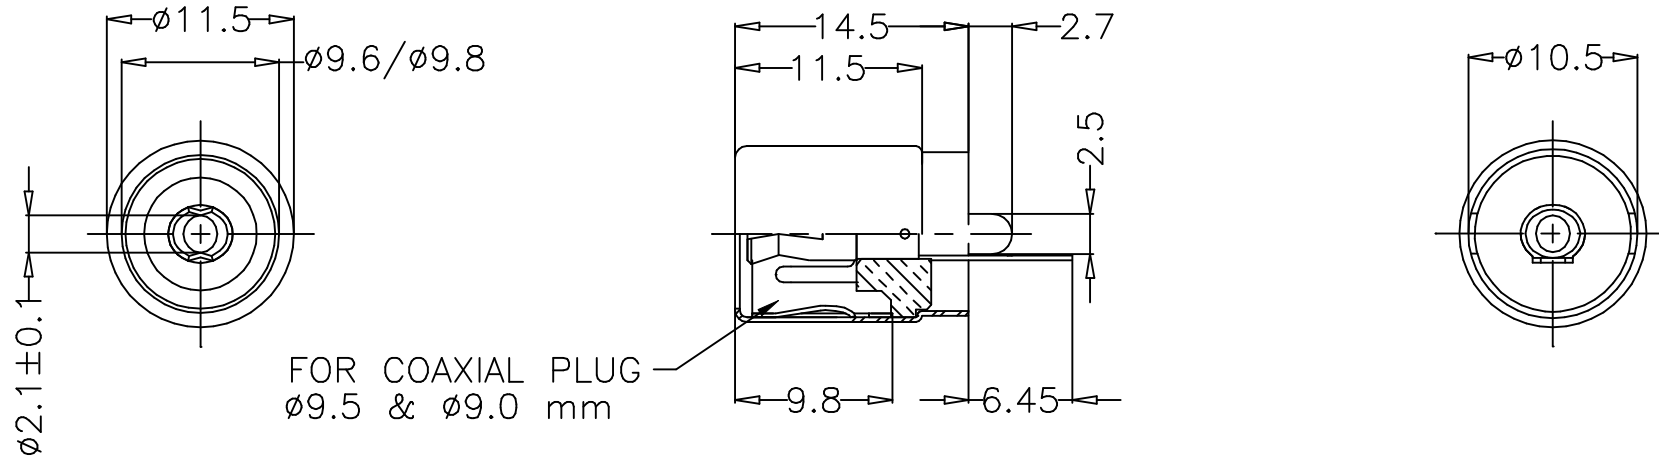

CTP-124J-09B

Phone 1-800-809-2751

Fax 1-510-440-0579

www.connect-tech-products.com • info@connect-tech-products.com

4428 Technology Drive • Fremont, CA 94538, USA • 510-498-8815 • Fax: 510-440-0579