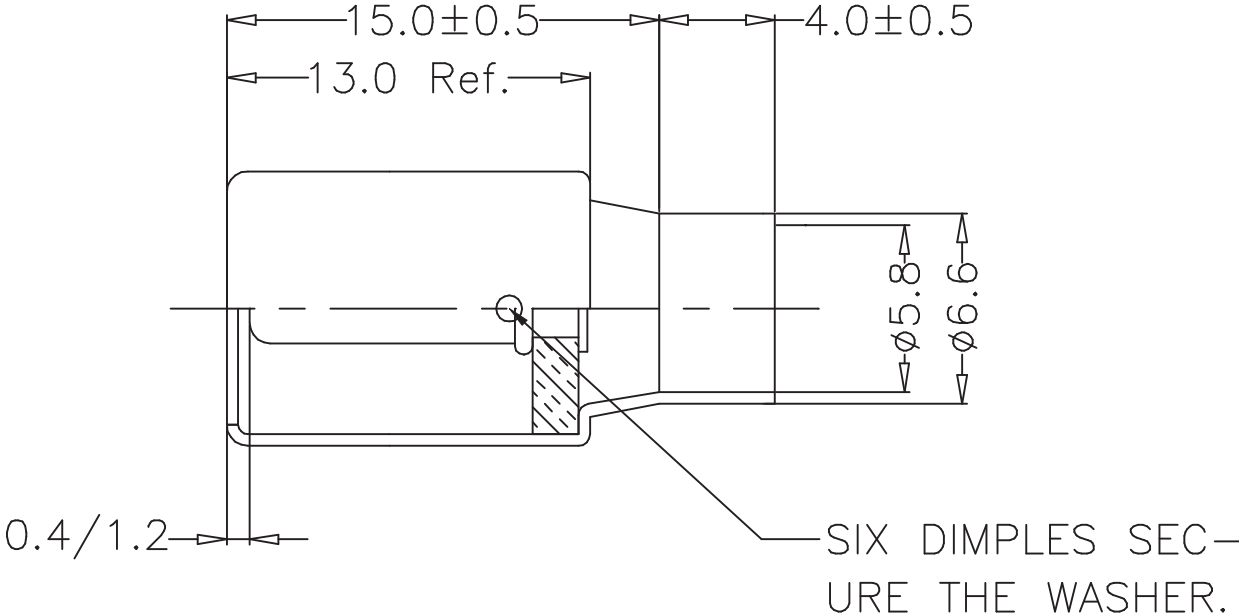

CTP-087-3A-2

Phone 1-800-809-2751

Fax 1-510-440-0579

[www.connect-tech-products.com](http://www.connect-tech-products.com) • [info@connect-tech-products.com](mailto:info@connect-tech-products.com)

4428 Technology Drive • Fremont, CA 94538, USA • 510-498-8815 • Fax: 510-440-0579