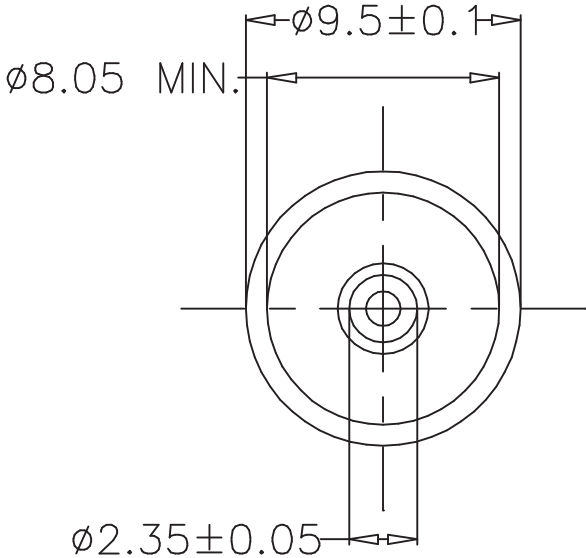

CTP-087-3A-2

Phone 1-800-809-2751

Fax 1-510-440-0579

[www.connect-tech-products.com](http://www.connect-tech-products.com) • [info@connect-tech-products.com](mailto:info@connect-tech-products.com)

4428 Technology Drive • Fremont, CA 94538, USA • 510-498-8815 • Fax: 510-440-0579