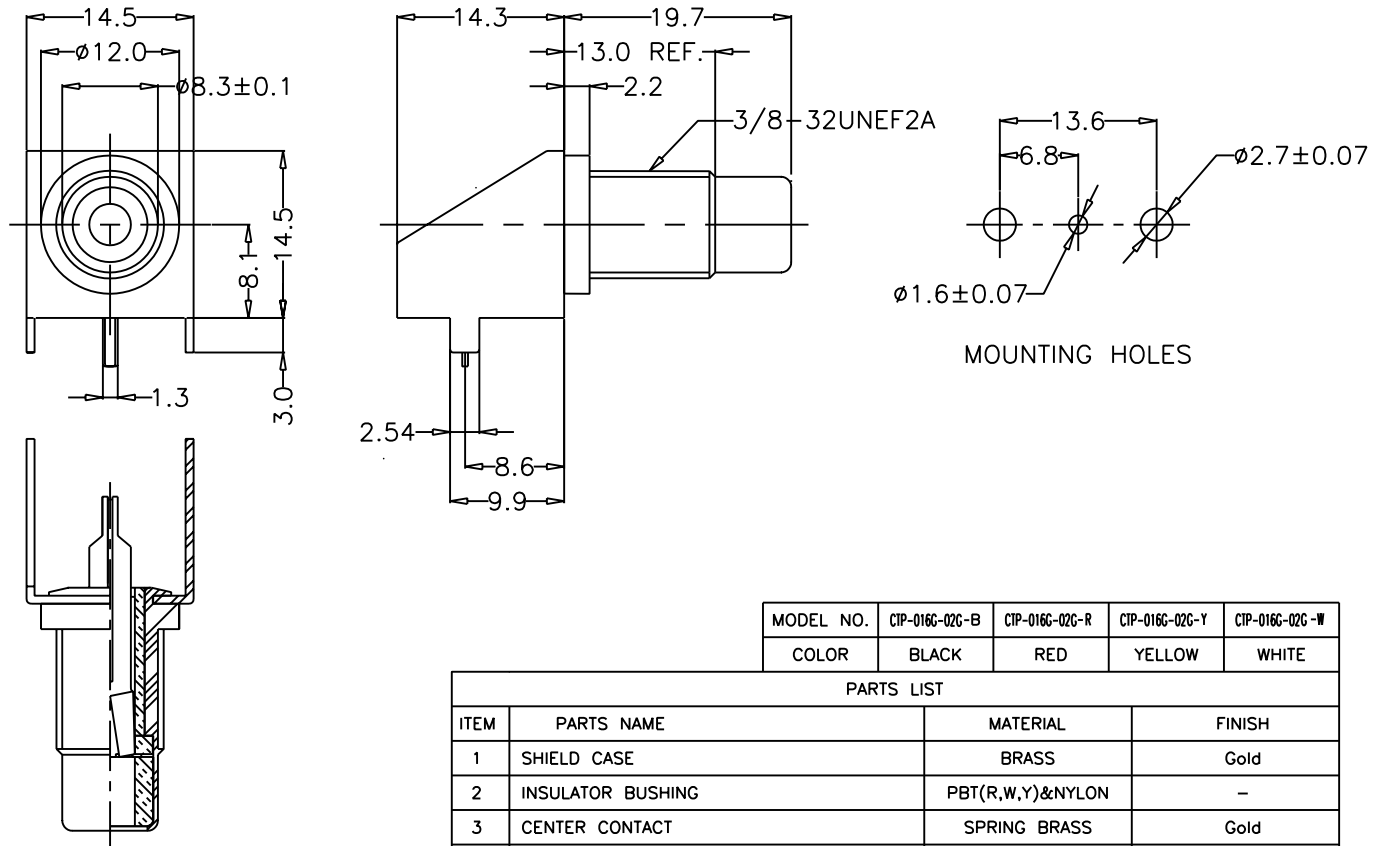

CTP-016G-02G

Phone 1-800-809-2751

Fax 1-510-440-0579

www.connect-tech-products.com • info@connect-tech-products.com

4428 Technology Drive • Fremont, CA 94538, USA • 510-498-8815 • Fax: 510-440-0579